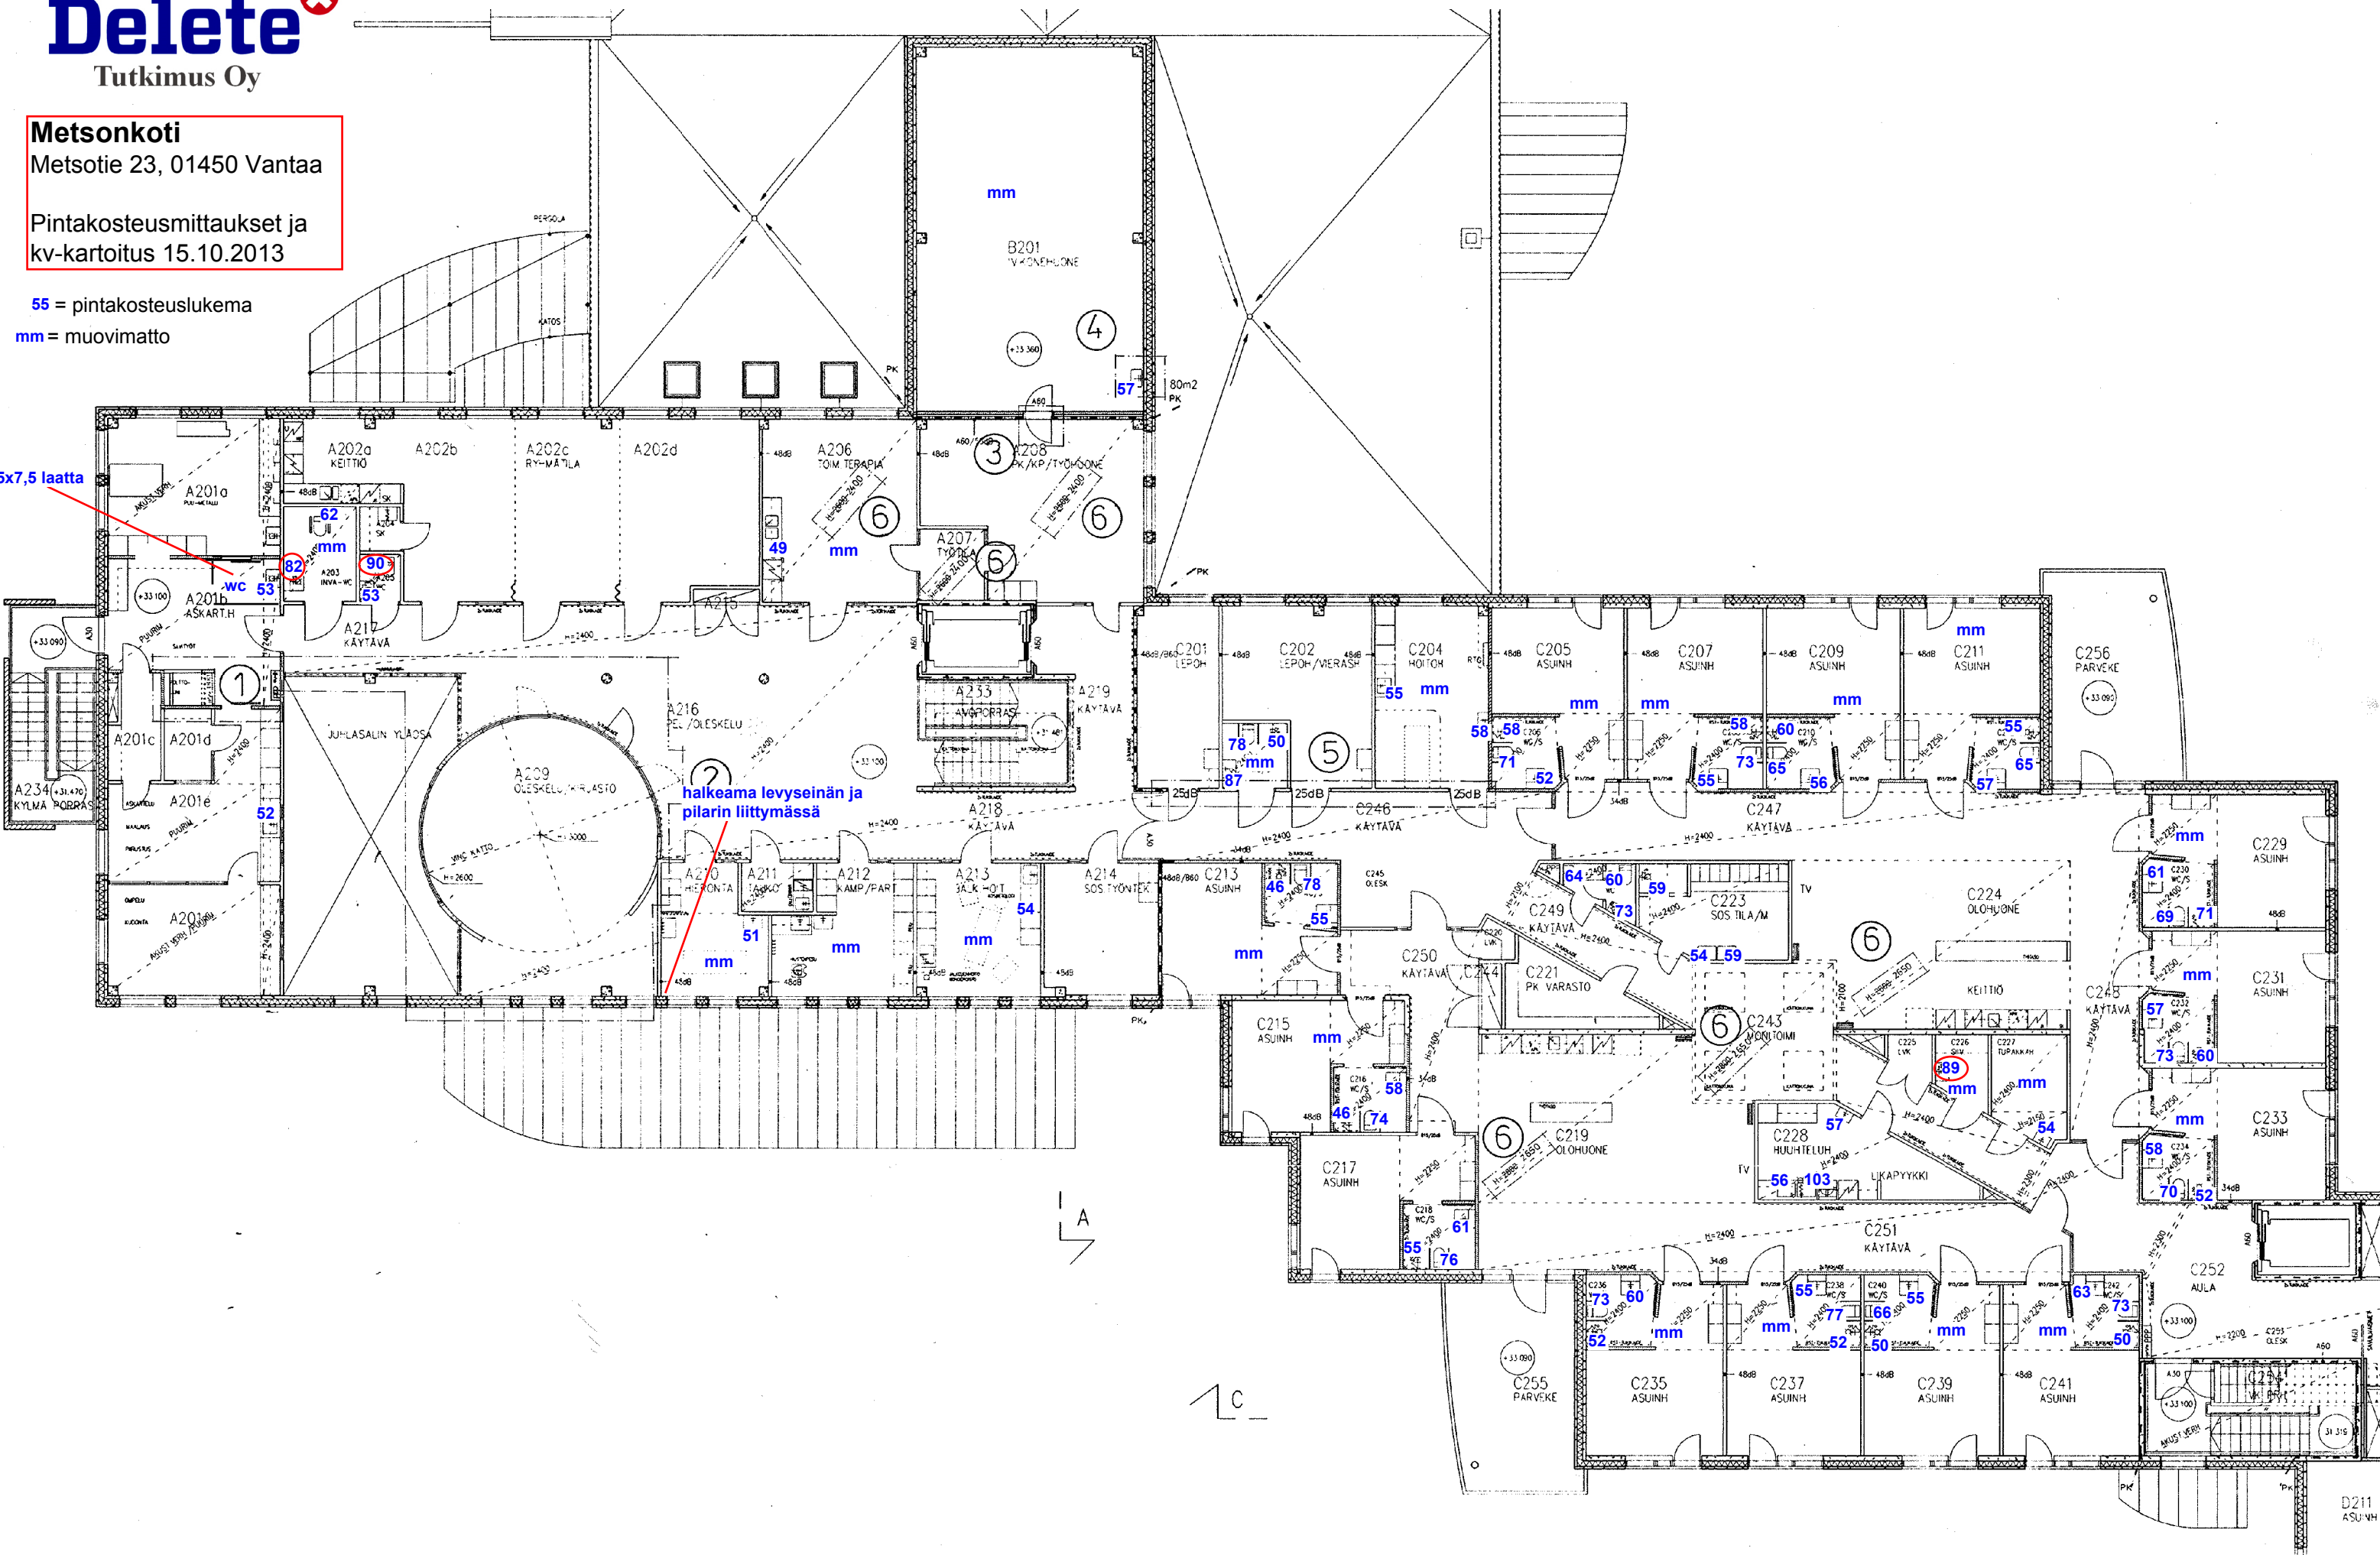

Metsonkoti
 Metsotie 23, 01450 Vantaa

Pintakosteusmittaukset ja
 kv-kartoitus 15.10.2013

55 = pintakosteuslukema
 mm = muovimatto

7,5x7,5 laatta

A

C

D211
ASUINH