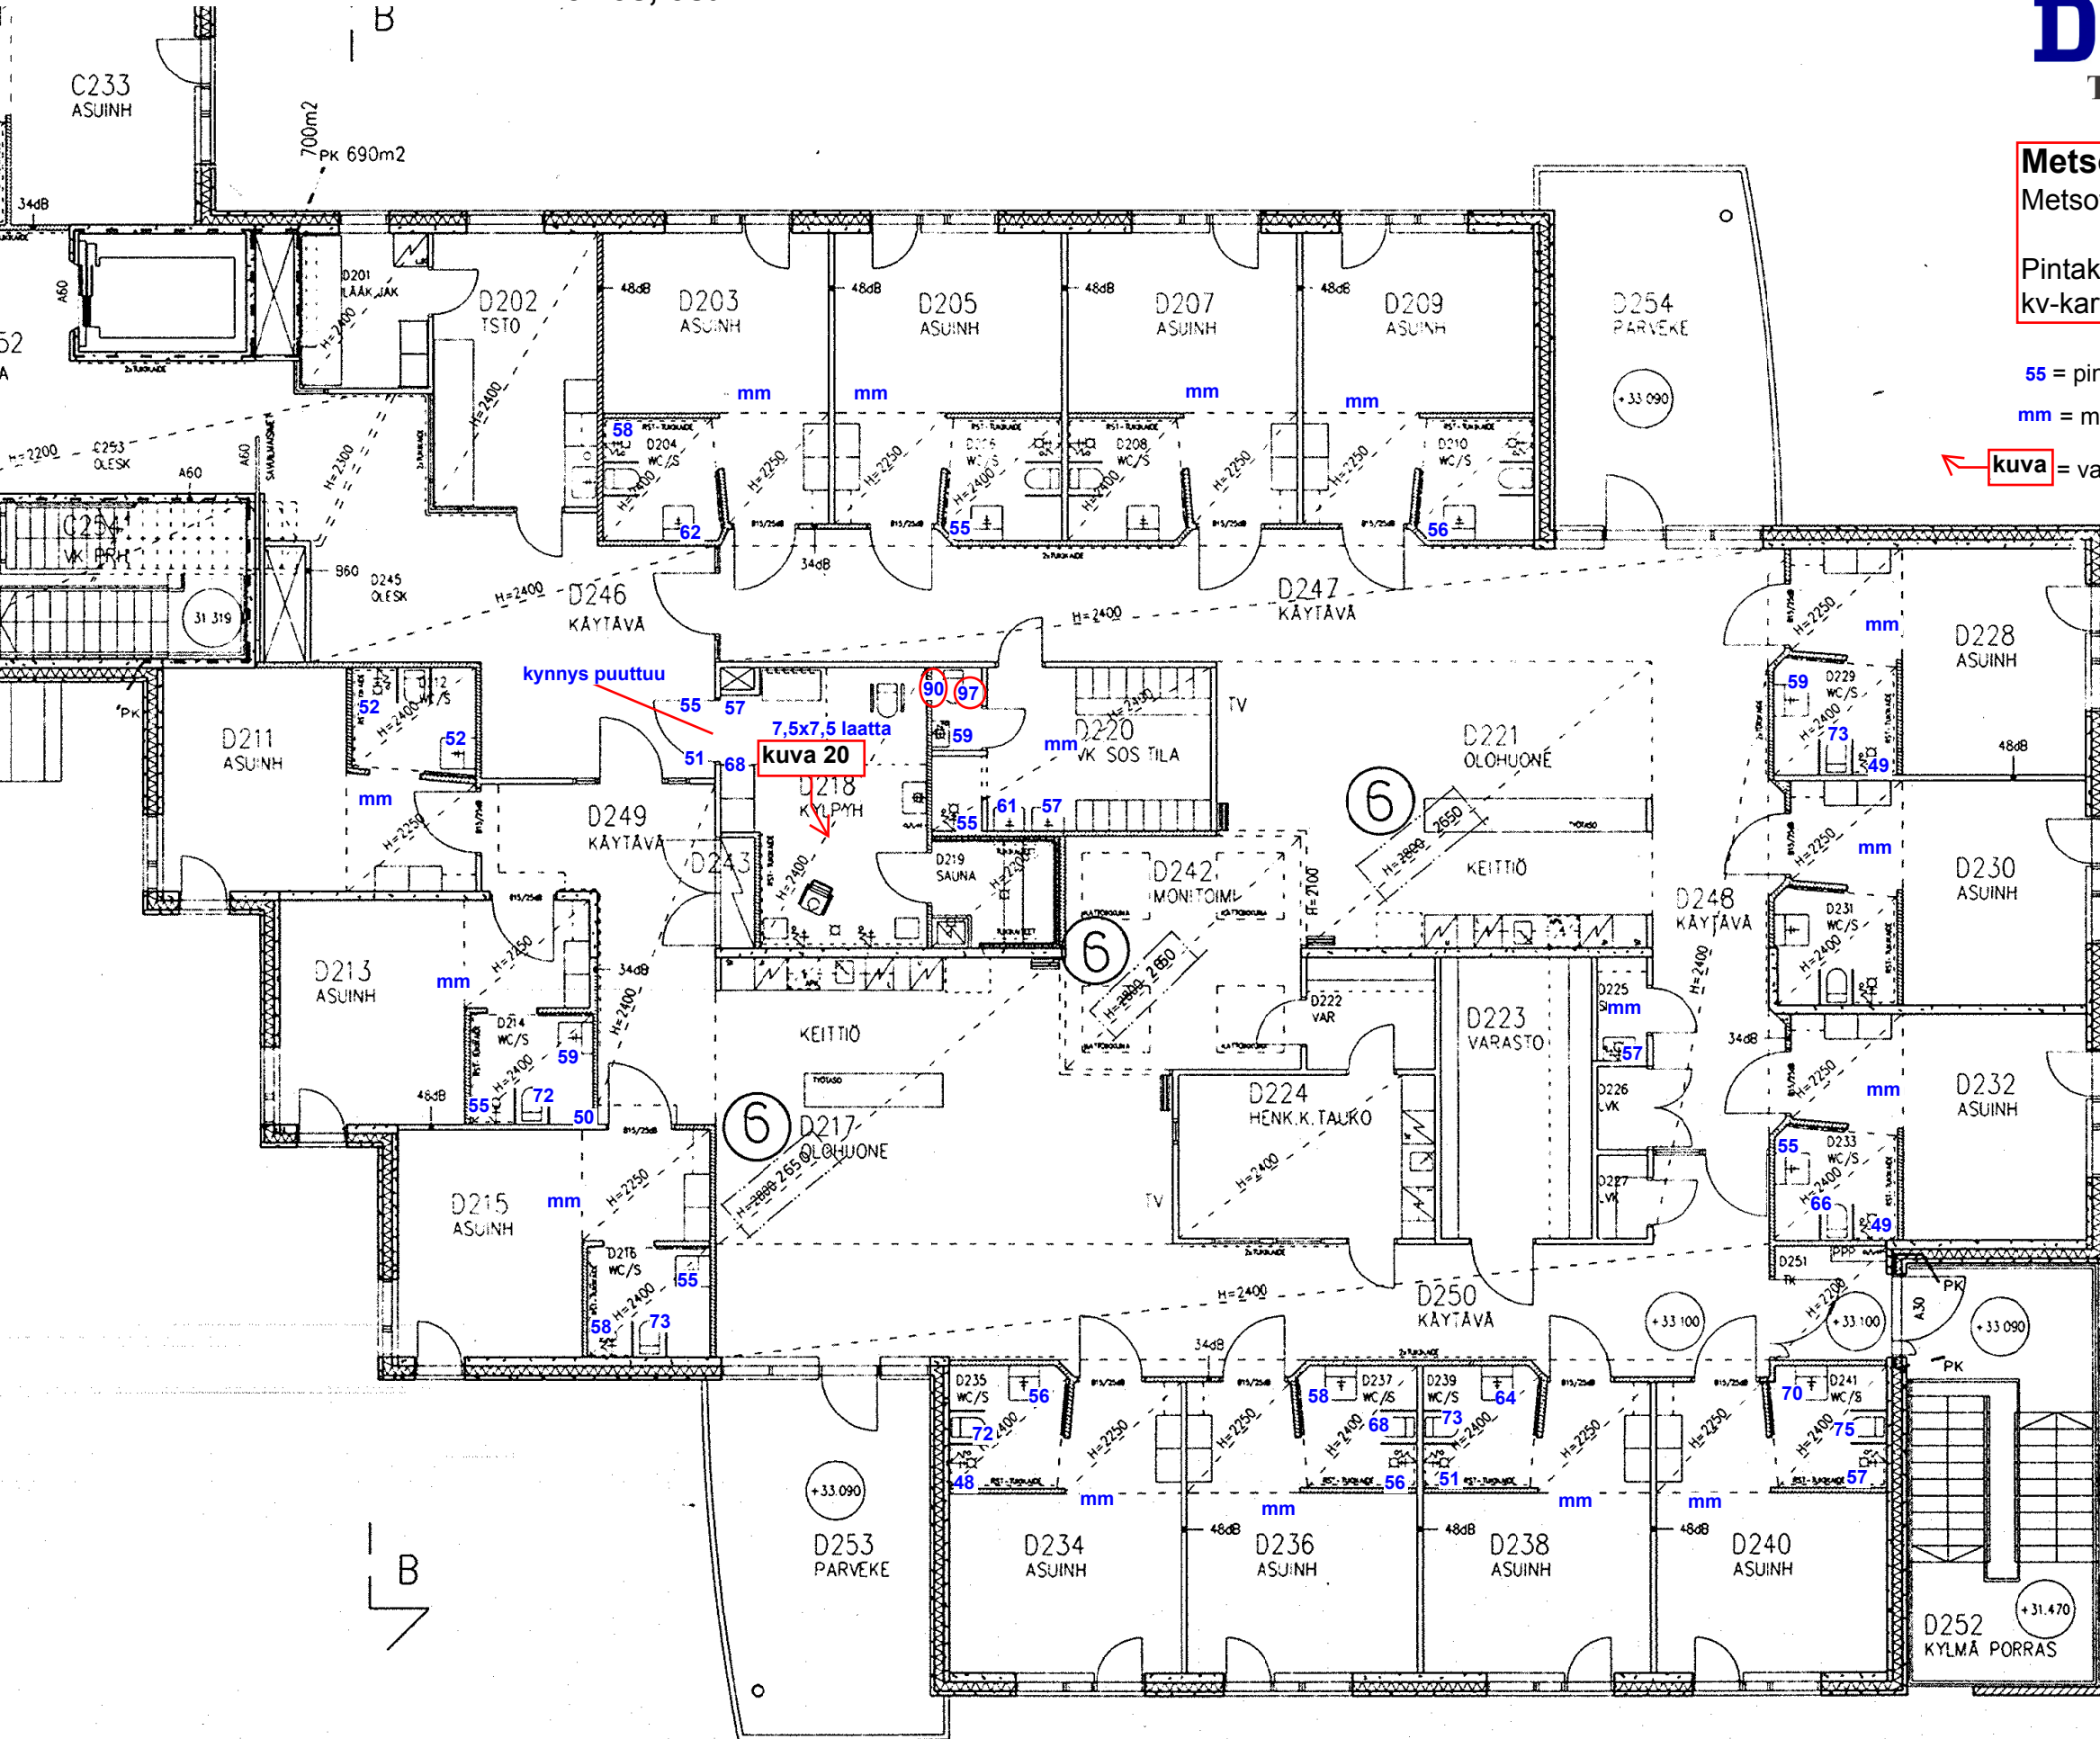

2. kerros, osa D

**Metsonkoti**  
Metso tie 23, 01450 Vantaa  
Pintakosteusmittaukset ja  
kv-kartoitus 15.10.2013

55 = pintakosteuslukema

mm = muovimatto

 **kuva** = valokuva pkm- ja kvk-raportissa

5700

13300

7800