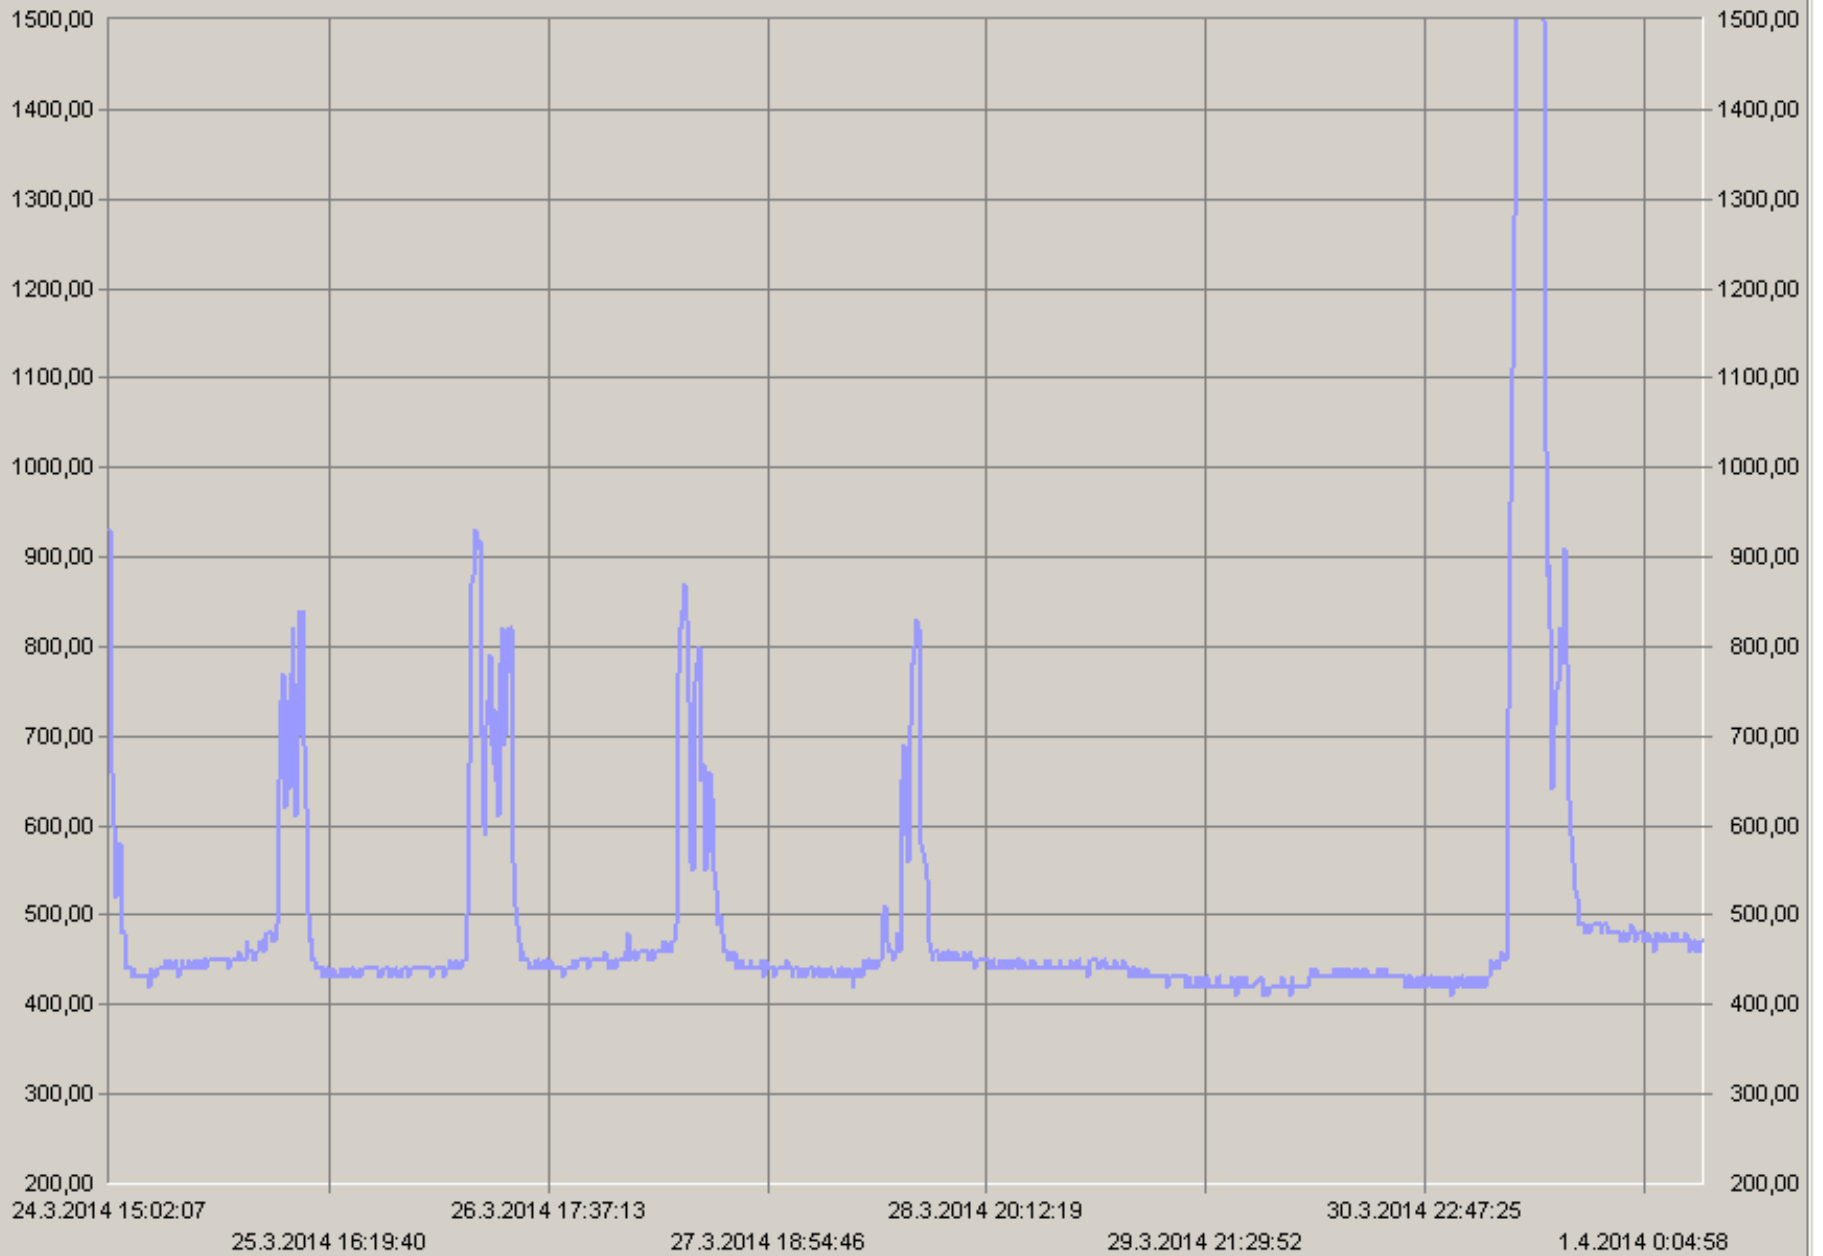

ePalvelu-TAMPERE-TRE\_MOBILE1-TRENDIT-AIT32:M [Y2]

ePalvelu-TAMPERE-TRE\_MOBILE1-TRENDIT-AIT34:M [Y2]

ePalvelu-TAMPERE-TRE\_MOBILE1-TRENDIT-AIT35:M [Y2]

ePalvelu-TAMPERE-TRE\_MOBILE1-TRENDIT-AIT36:M [Y2]

ePalvelu-TAMPERE-TRE\_MOBILE1-TRENDIT-AIT37:M [Y2]