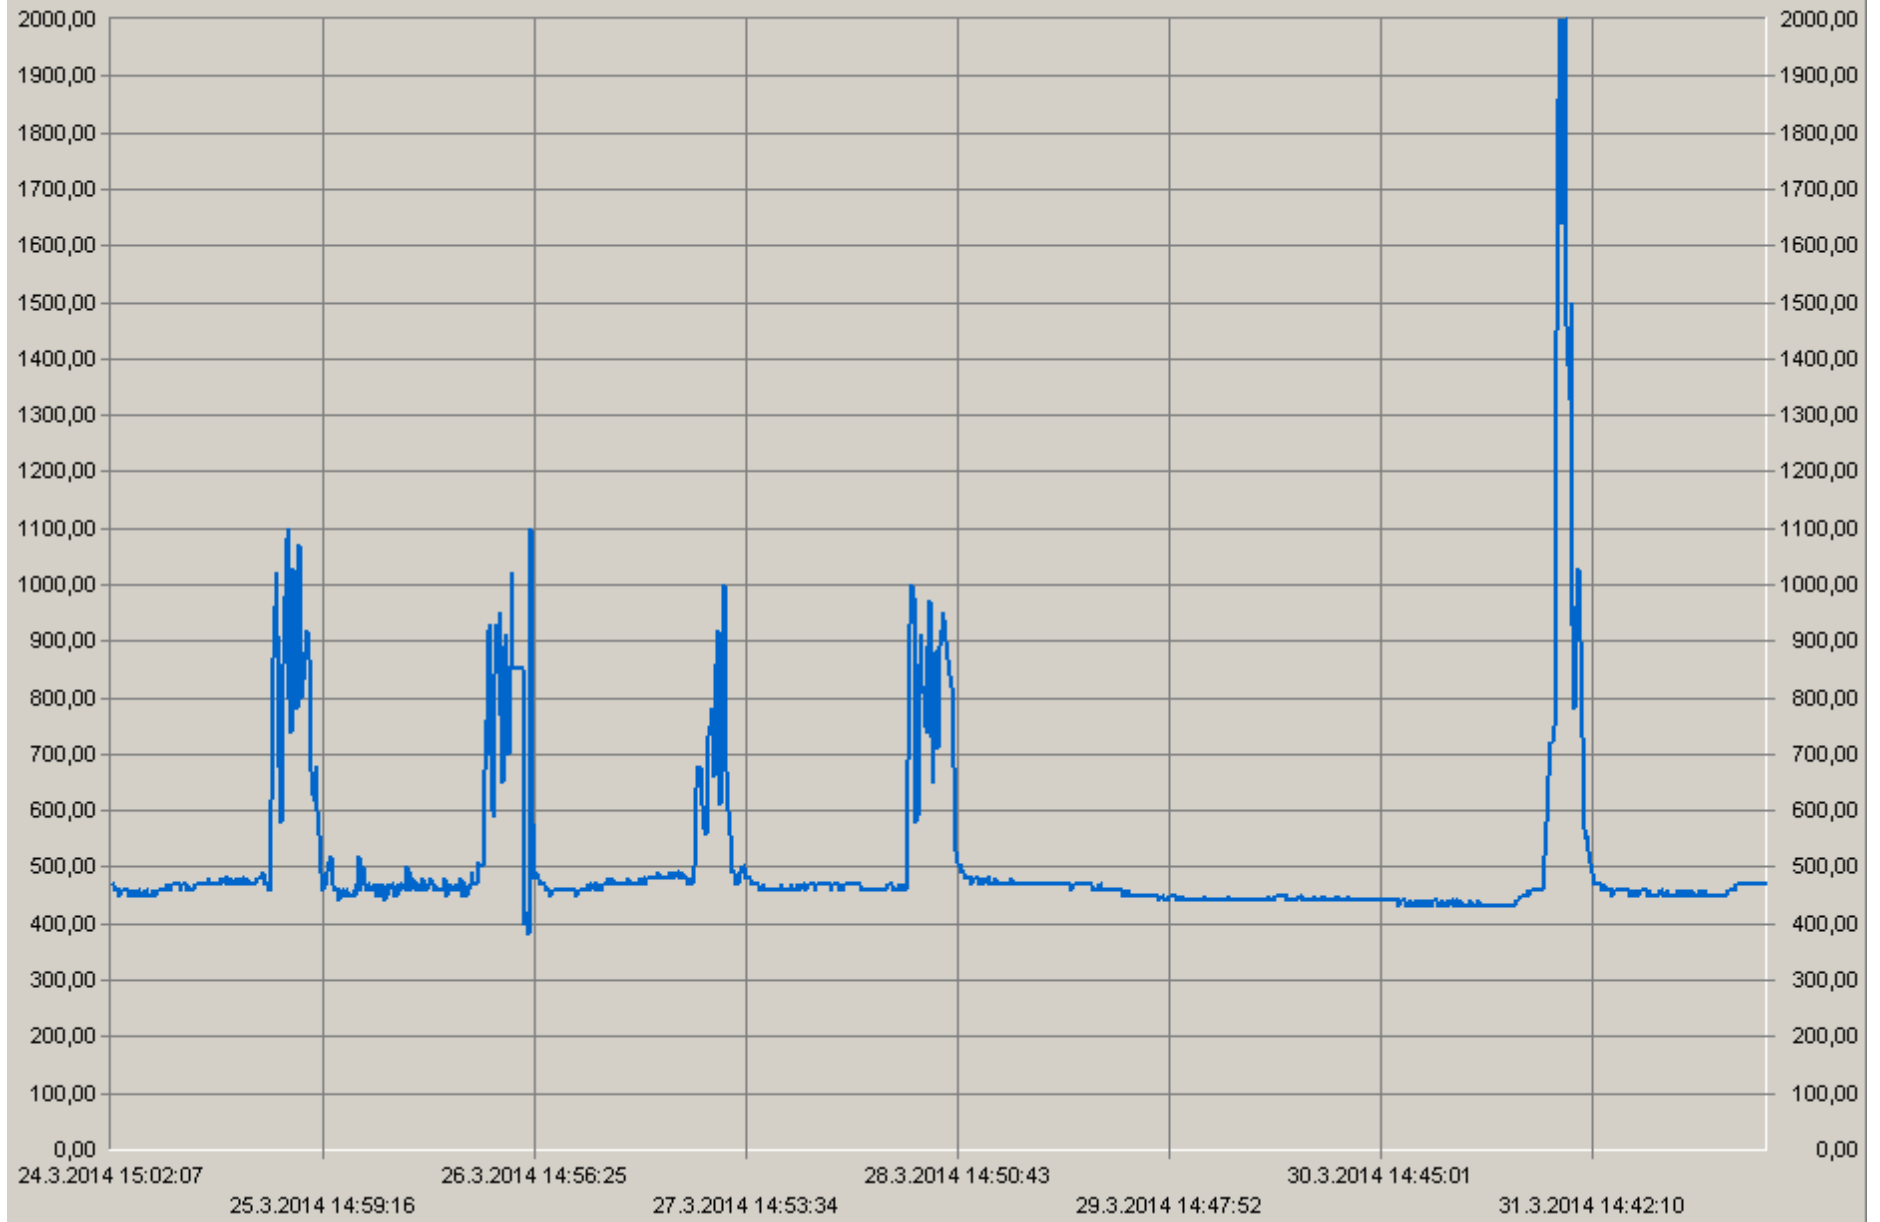

ePalvelu-TAMPERE-TRE\_MOBILE1-TRENDIT-AIT32:M [Y2]

ePalvelu-TAMPERE-TRE\_MOBILE1-TRENDIT-AIT34:M [Y2]

ePalvelu-TAMPERE-TRE\_MOBILE1-TRENDIT-AIT35:M [Y2]

ePalvelu-TAMPERE-TRE\_MOBILE1-TRENDIT-AIT36:M [Y2]

ePalvelu-TAMPERE-TRE\_MOBILE1-TRENDIT-AIT37:M [Y2]