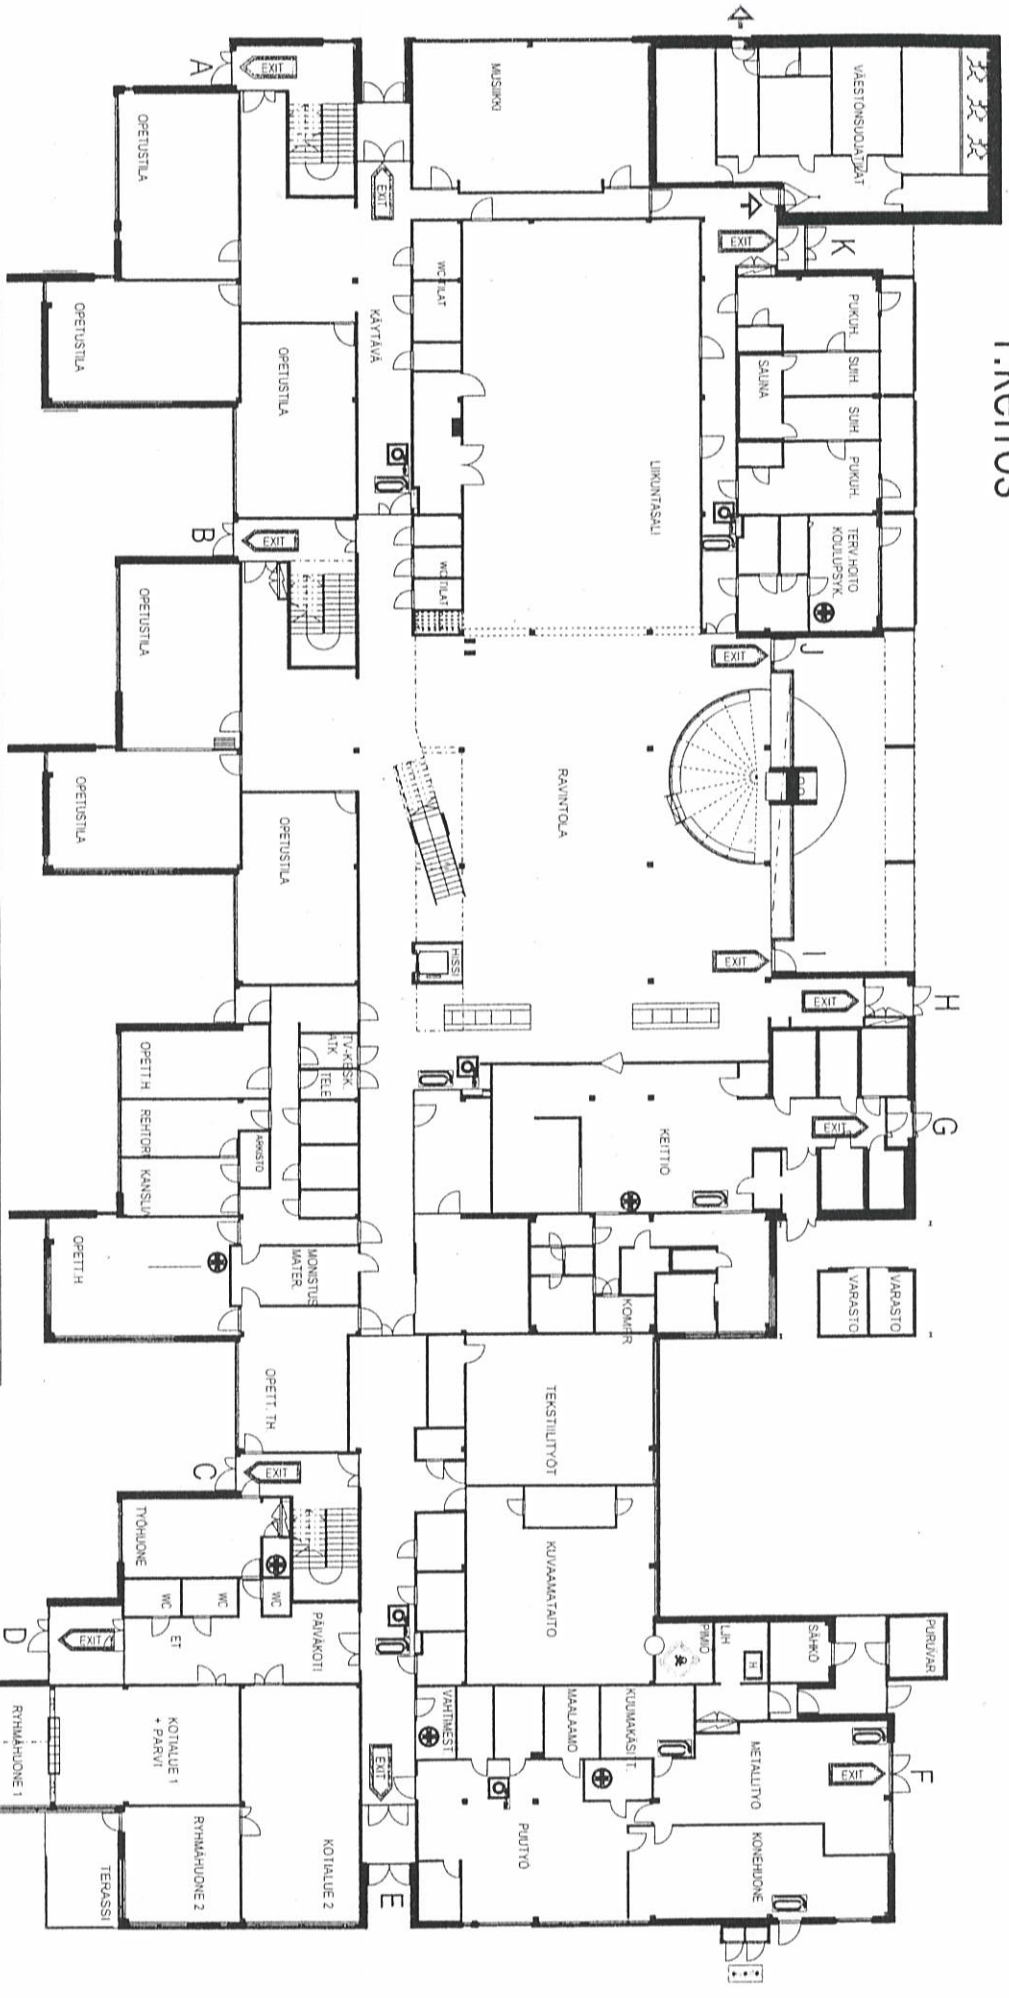

JOKINIEMEN KOULLU Valkoisenläntheentie 51, 01350 Vantaa

1.kerros

MERKINNÄT

	EXIT		ENSILÄPÄTARVIKE
	ULOSKÄYTTÄVÄ		VÄESTONSUOJA
	KÄSISSAMMUTIN		MYRKYLLISET ANEET, KEMIKAALIT
	PIKAPALOPOSTI		KAASUPULLOT
	HÄLYTYSKESKUS		

POIKKEUSTILANNEOHJEITA

TULIPALO

PELASTA VAAKASSA OLEVAT HÄLYTÄ PALOKUNTA TAI PALOLAITINPAINIKKEELLA SAMMUTTA LAHIMMILLA SAMMUTTIMILLA RAKOITA PALO, SULJE OVET JA IKKUNAT, VIE PALOKARAT ANEET TURVAAN -OPASTA PALOKUNTA PAKKALLE -VALTA HISSIN KÄYTTÖÄ

VI ENER-HÄLYTYSMERKKI SIIRY SÄÄTÖHUONON JA ODOTUSALUEIDEN SILE OVIET IKKUNAT JA LÄÄSTÖNILLÄITTEET -OPASTA AMBULANSI PERULLE -VALTA PUHELUMEN KÄYTTÖÄ

TEPÄTILANNE

SEIVITÄ, WiFi ON TAPAHTUNUT -PELTTÄ AMBULANSI -RAVINTOLA -OPASTA AMBULANSI PERULLE

YLEINEN HÄTÄNUMERO 112

25.11.2004