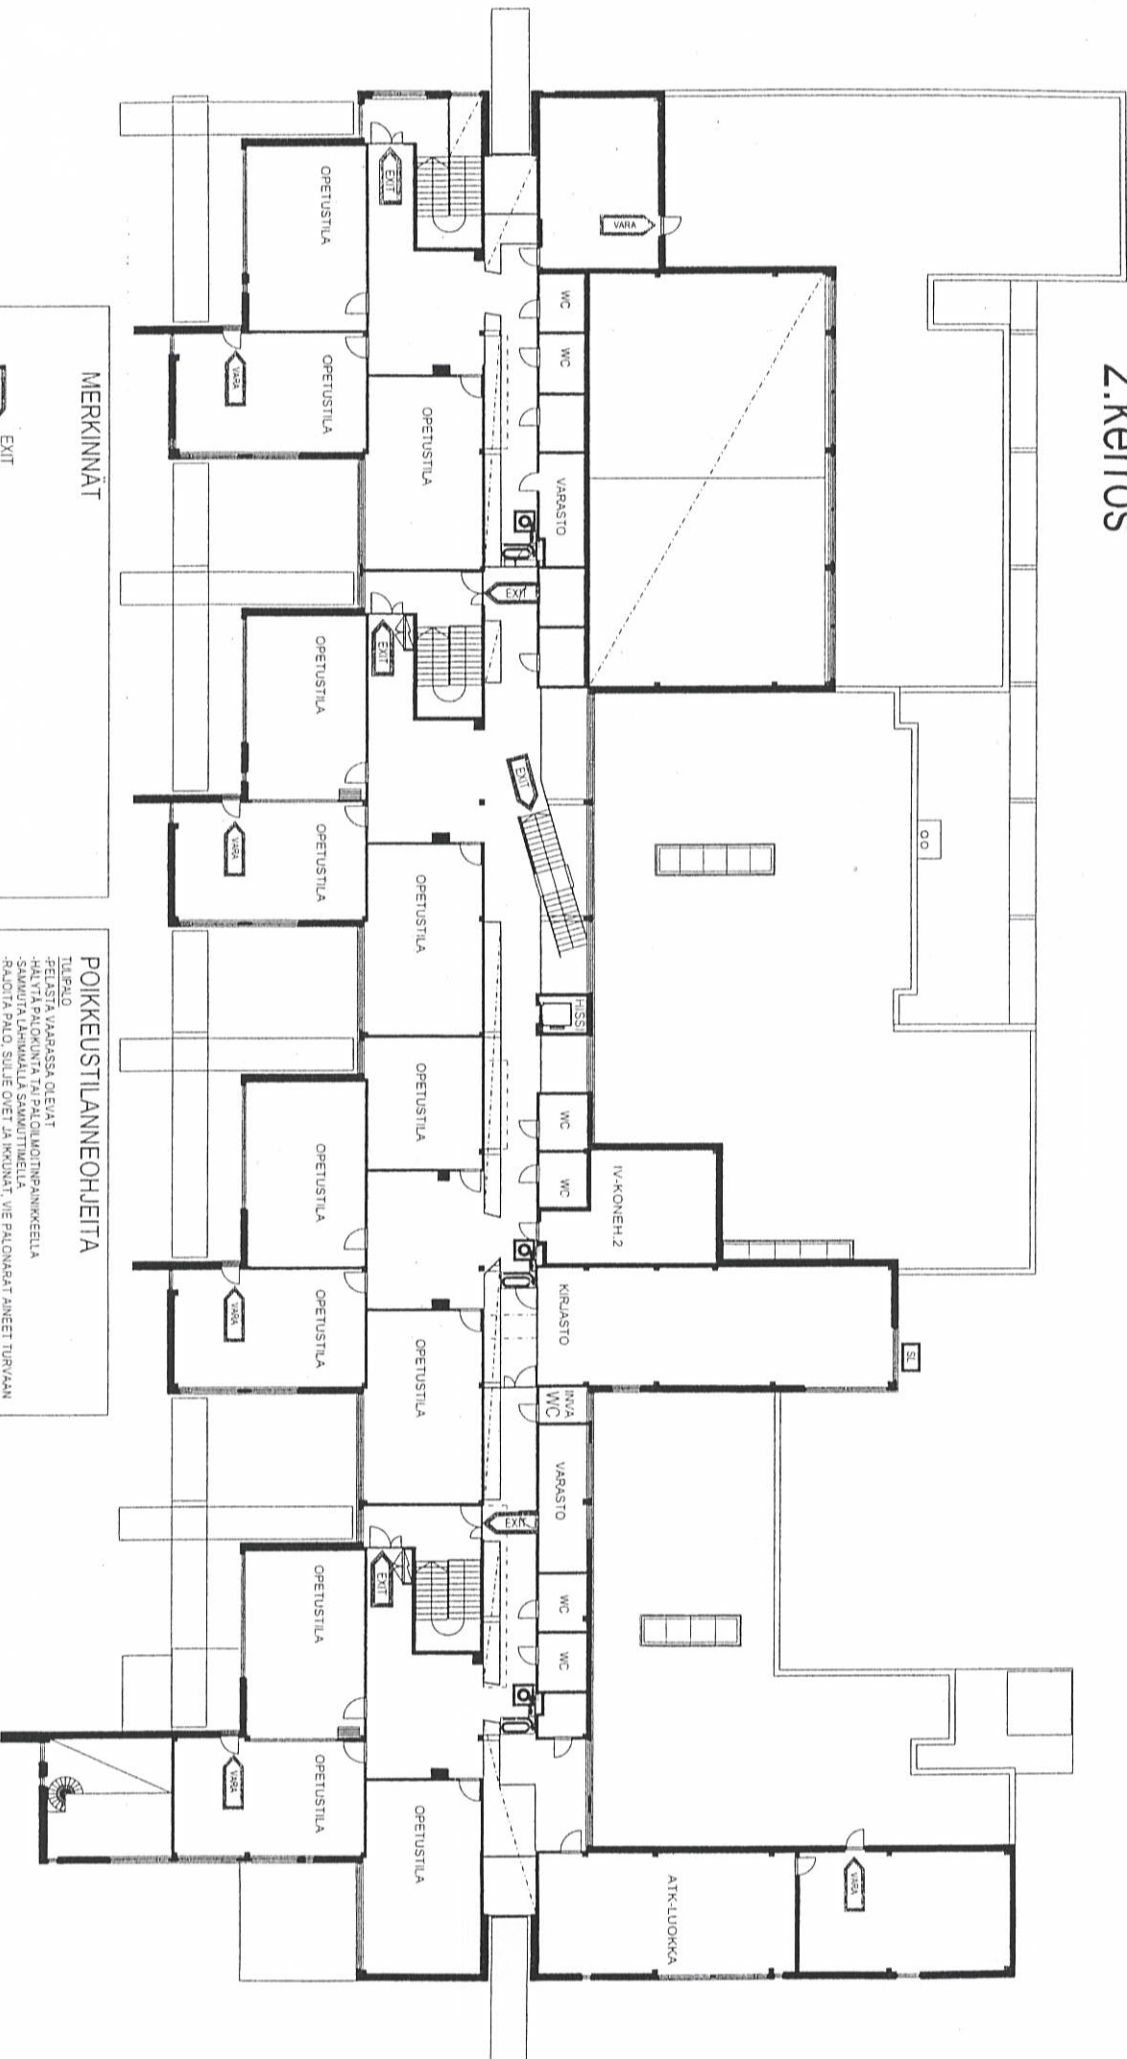

2.kerros

MERKINNÄT

- EXIT
- ULOSKÄYTTÄVÄ
- VARAITE
- KASSAMUUTIN
- PIKAPALOPosti
- SAVUNPOISTO

POIKKEUSTILANNEOHJEITA

TULIPALO
PELASTA VAARASSA OLEVAT
HALYTÄ PALOKUUNTA TAI PALOMOTINPAINIKKEELLA
SAMMUTTA LAHJUMALLA SAMMUTTIMELLA
PÖLTTÄ PALO, SUURET OVIET JA IKKUNAT, VIIE PALONKARAT ANNEET TURVAAN
VÄLITÄ HISSIN KÄYTTÖÄ
MENNEN HÄLYTYSMERKKI
SIIRREY SIKÄTILONHIN JA ODOTA LISÄTietoJA
SILL E OVIET, IKKUNAT JA ILMASTONTILATITEET
PYSY SIKÄLÄ JA TOIM ANNETTUEN OHJEIDEN MUKAAN
VÄLITÄ HISSIN KÄYTTÖÄ
TAPATILANNA
SELVITÄ MITÄ ON TAPAHTUNUT
HALYTÄ AMBULANSI
ESITÄ LISÄVAHINKO JA RAIVAA PELASTUSREITTI
OPASTA AMBULANSI PERILLE
YLEINEN HÄTÄNUMERO 112

25.11.2004