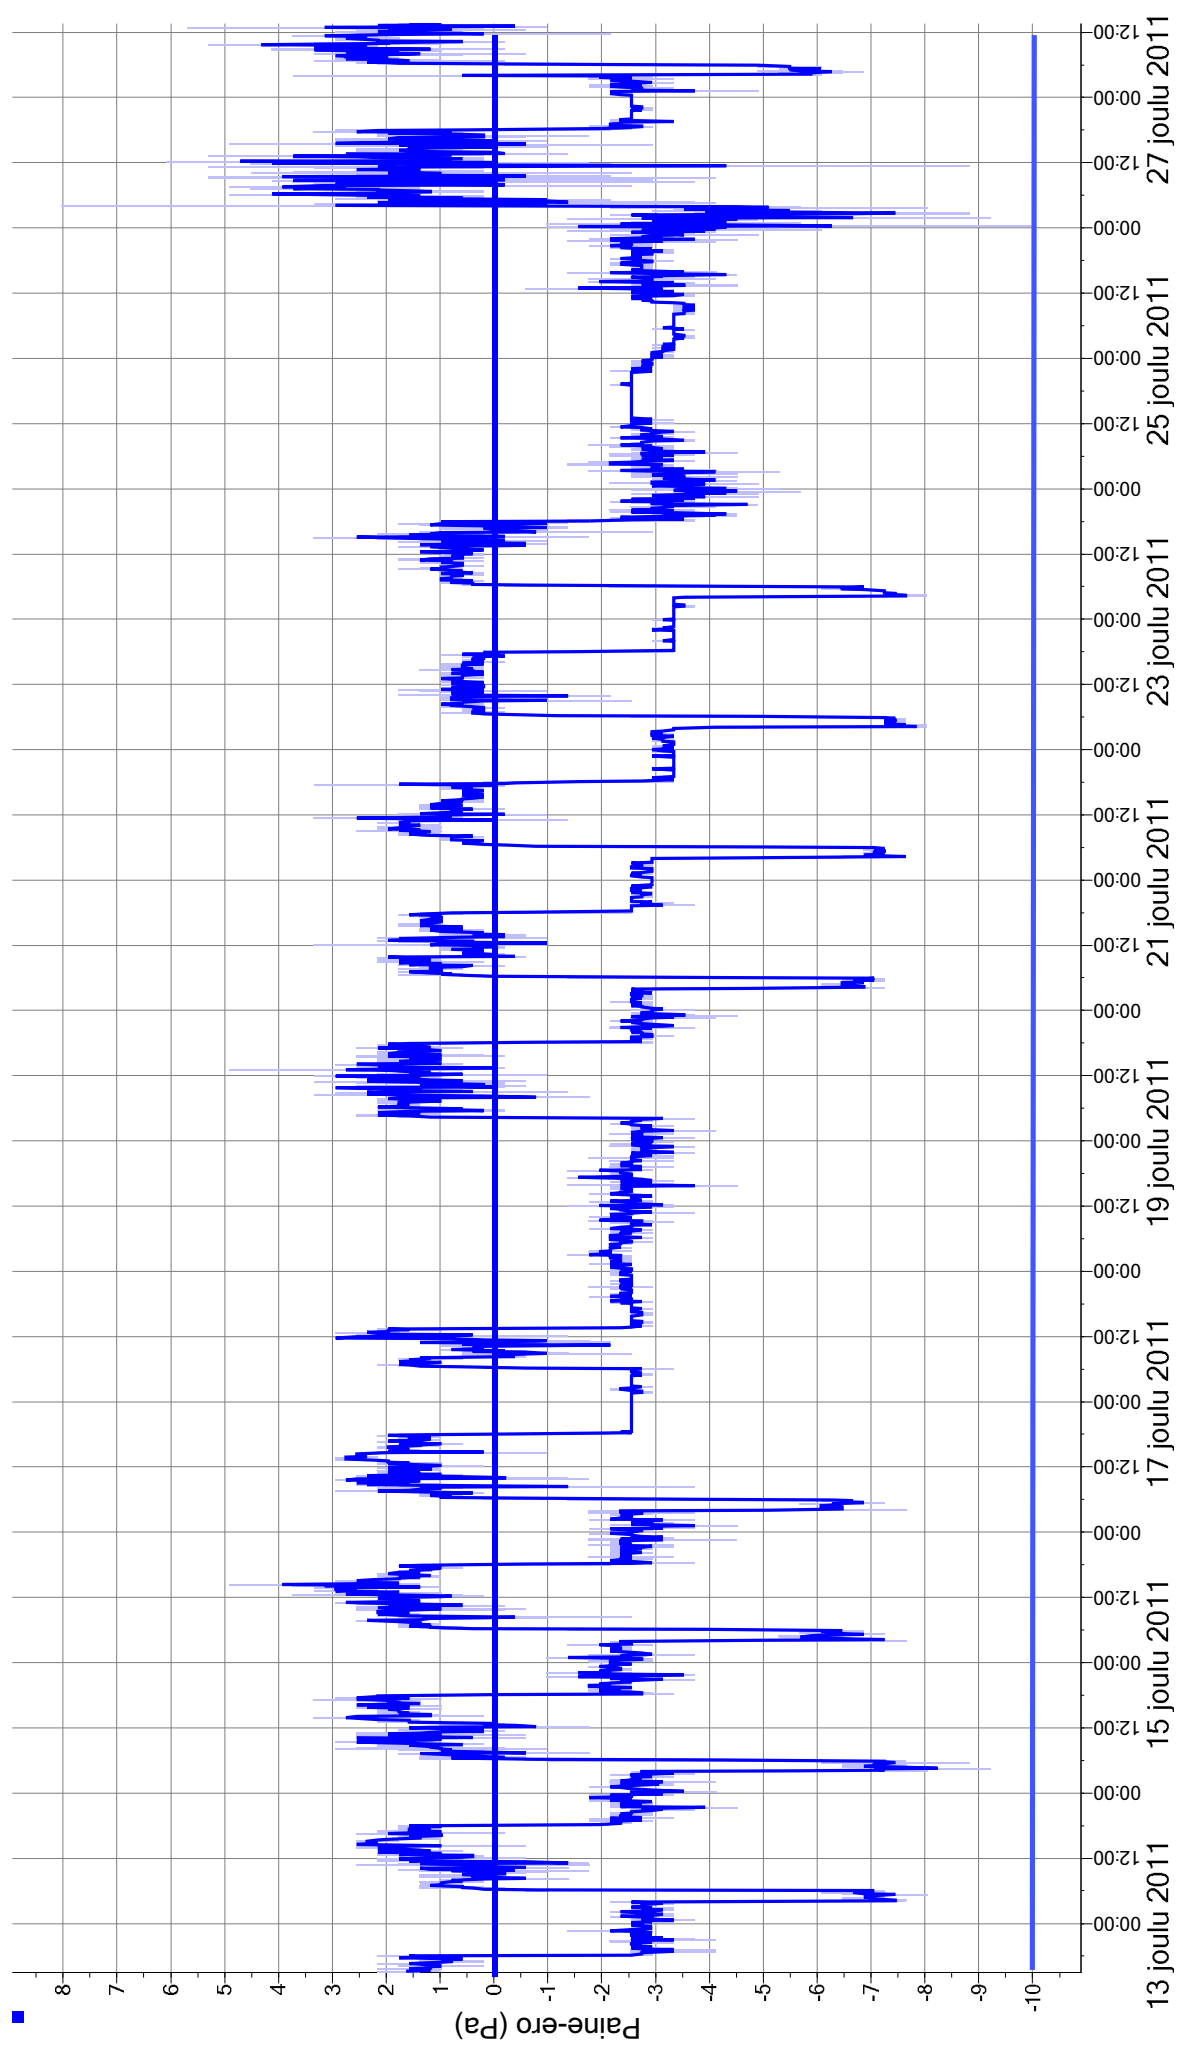

Pikkukoulu luokka 127 sisäilma/ulkoilma

■ 589113Paine-ero Pikku koulu us/luokka

	1
S/N	589113
Type	TGPR-0704
Description	Pikku koulu us/luokka
Property	Paine-ero
Logging Started	27 joulu 2011 14:49:17
Logging Ended	2 tammi 2012 10:39:00
Logging Duration	5 days 19 hours 49 minutes 42 seconds
Offload Operator	tulaitin
Trigger Start	No
Start Delay	3 minutes
Interval	5 minutes
Stop Mode	When full
Offload Time	2 tammi 2012 10:42:32
Number of Readings	1679
Logging Mode	Minutes Mode
Statistics Start Time	27 joulu 2011 14:46:30
Statistics End Time	30 joulu 2011 09:00:00
Minimum Reading	-27.6 Pa
Maximum Reading	10.0 Pa
Average Reading	0.4 Pa

Pikkukoulu luokka 127 sisäilma/alapohja

■ 589113Paine-ero Pikku koulu ap/luokka

	1
S/N	589113
Type	TGPR-0704
Description	Pikku koulu ap/luokka
Property	Paine-ero
Logging Started	12 joulu 2011 16:05:26
Logging Ended	27 joulu 2011 14:35:00
Logging Duration	14 days 22 hours 29 minutes 33 seconds
Offload Operator	tulaitin
Trigger Start	No
Start Delay	5 minutes
Interval	5 minutes
Stop Mode	When full
Offload Time	27 joulu 2011 14:38:37
Number of Readings	4303
Logging Mode	Minutes Mode
Statistics Start Time	12 joulu 2011 16:02:30
Statistics End Time	27 joulu 2011 14:35:00
Minimum Reading	-10.0 Pa
Maximum Reading	8.0 Pa
Average Reading	-1.4 Pa

Luokka 143 sisäilma/ulkoilma

■ 623046Paine-ero Luokka 143 itä-hakkila

	1
S/N	623046
Type	TGPR-0704
Description	Luokka 143 itä-hakkila
Property	Paine-ero
Logging Started	12 joulu 2011 14:50:30
Logging Ended	27 joulu 2011 13:50:00
Logging Duration	14 days 22 hours 59 minutes 29 seconds
Offload Operator	tulaitin
Trigger Start	No
Start Delay	3 minutes
Interval	5 minutes
Stop Mode	When full
Offload Time	27 joulu 2011 13:53:54
Number of Readings	4309
Logging Mode	Minutes Mode
Statistics Start Time	12 joulu 2011 14:47:30
Statistics End Time	27 joulu 2011 13:50:00
Minimum Reading	-50.0 Pa
Maximum Reading	9.2 Pa
Average Reading	-10.3 Pa