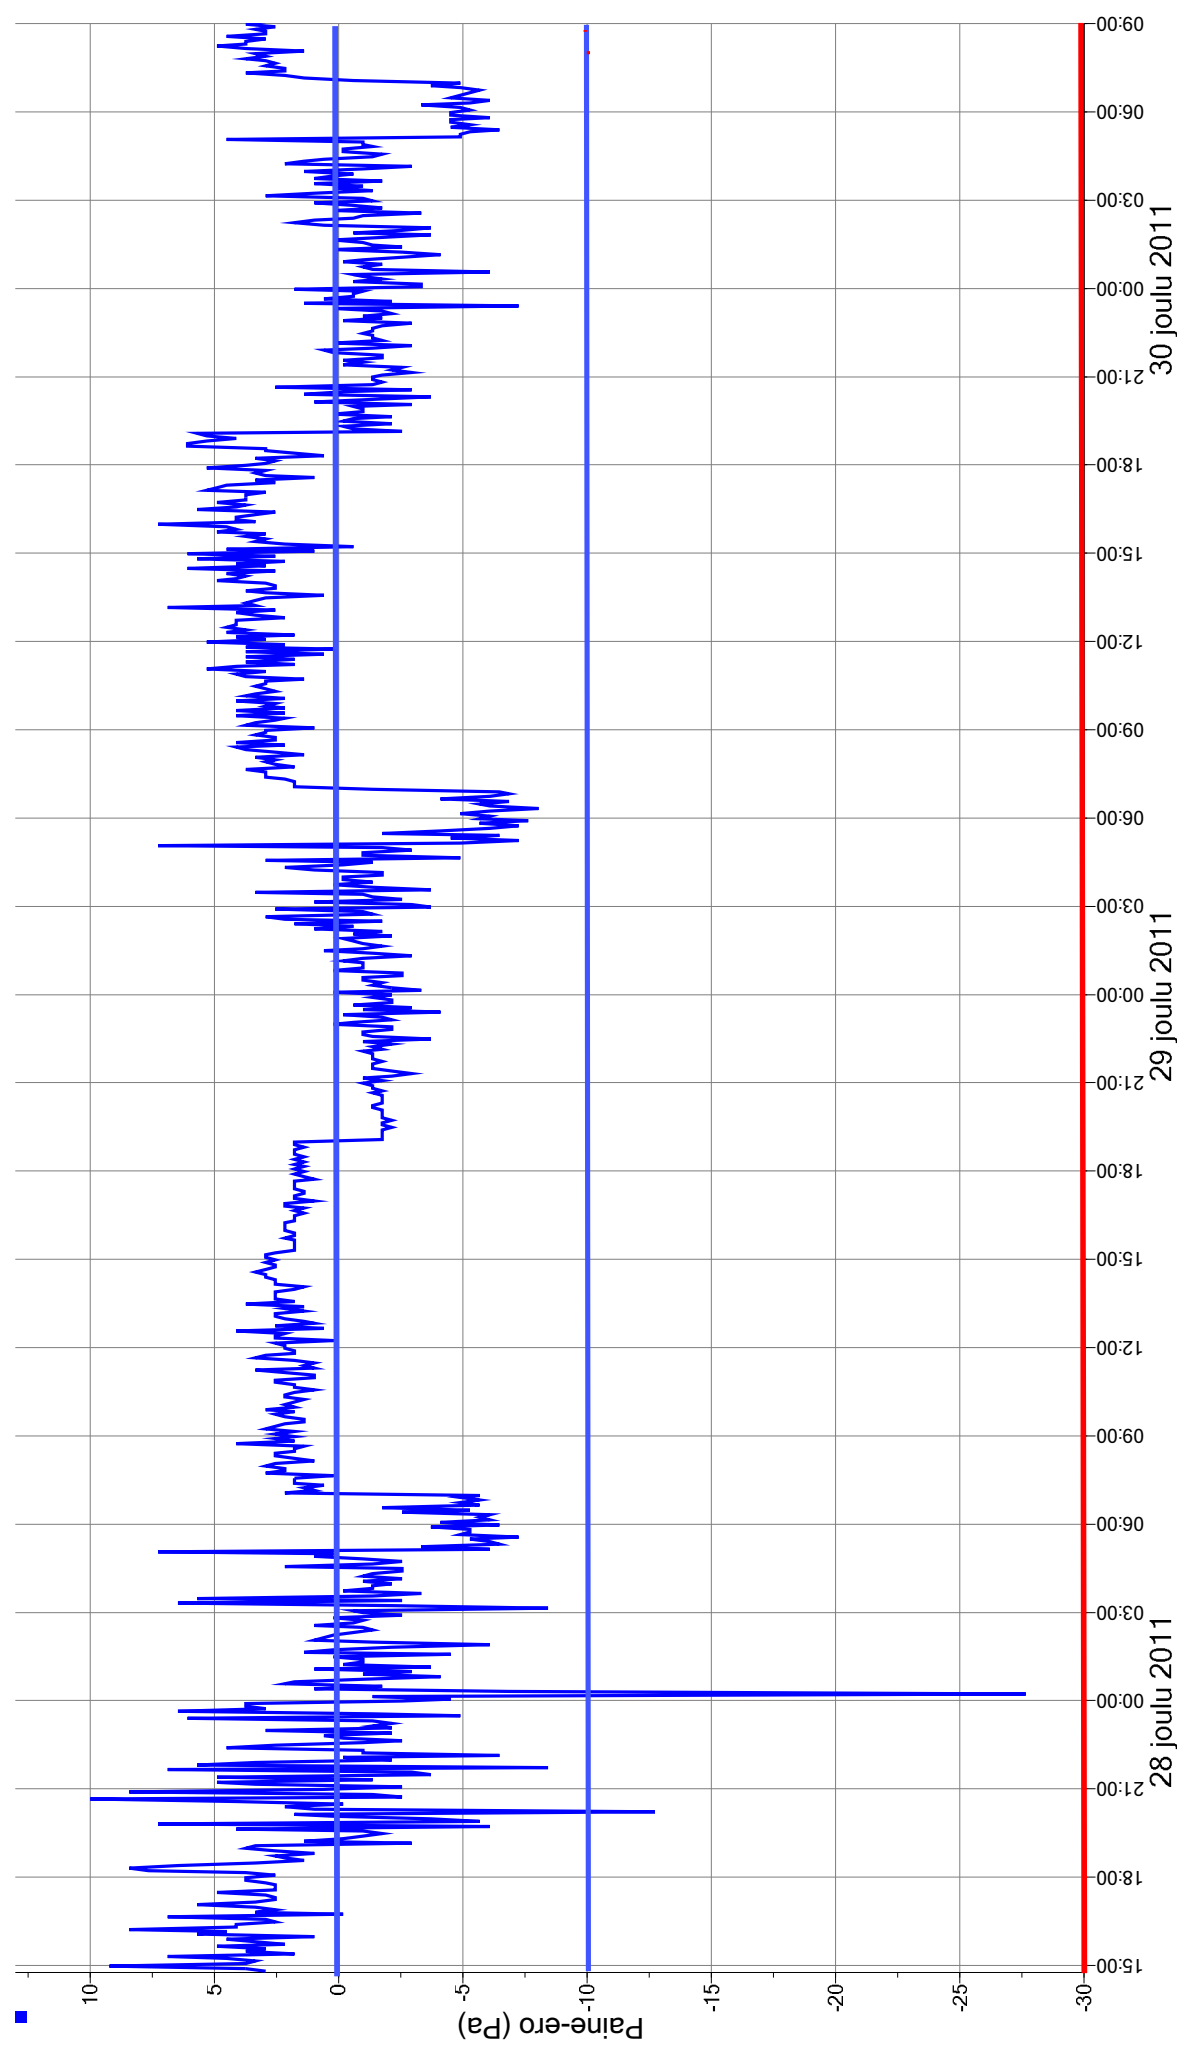

Pikkukoulu luokka 127 sisäilma/ulkoilma

■ 589113Paine-ero Pikku koulu us/luokka

	1
S/N	589113
Type	TGPR-0704
Description	Pikku koulu us/luokka
Property	Paine-ero
Logging Started	27 joulu 2011 14:49:17
Logging Ended	2 tammi 2012 10:39:00
Logging Duration	5 days 19 hours 49 minutes 42 seconds
Offload Operator	tulaitin
Trigger Start	No
Start Delay	3 minutes
Interval	5 minutes
Stop Mode	When full
Offload Time	2 tammi 2012 10:42:32
Number of Readings	1679
Logging Mode	Minutes Mode
Statistics Start Time	27 joulu 2011 14:46:30
Statistics End Time	30 joulu 2011 09:00:00
Minimum Reading	-27.6 Pa
Maximum Reading	10.0 Pa
Average Reading	0.4 Pa

Pikkukoulu luokka 127 sisäilma/alapohja

■ 589113Paine-ero Pikku koulu ap/luokka

	1
S/N	589113
Type	TGPR-0704
Description	Pikku koulu ap/luokka
Property	Paine-ero
Logging Started	12 joulu 2011 16:05:26
Logging Ended	27 joulu 2011 14:35:00
Logging Duration	14 days 22 hours 29 minutes 33 seconds
Offload Operator	tulaitin
Trigger Start	No
Start Delay	5 minutes
Interval	5 minutes
Stop Mode	When full
Offload Time	27 joulu 2011 14:38:37
Number of Readings	4303
Logging Mode	Minutes Mode
Statistics Start Time	12 joulu 2011 16:02:30
Statistics End Time	27 joulu 2011 14:35:00
Minimum Reading	-10.0 Pa
Maximum Reading	8.0 Pa
Average Reading	-1.4 Pa

Luokka 143 sisäilma/ulkoilma

■ 623046Paine-ero Luokka 143 itä-hakkila

	1
S/N	623046
Type	TGPR-0704
Description	Luokka 143 itä-hakkila
Property	Paine-ero
Logging Started	12 joulu 2011 14:50:30
Logging Ended	27 joulu 2011 13:50:00
Logging Duration	14 days 22 hours 59 minutes 29 seconds
Offload Operator	tulaitin
Trigger Start	No
Start Delay	3 minutes
Interval	5 minutes
Stop Mode	When full
Offload Time	27 joulu 2011 13:53:54
Number of Readings	4309
Logging Mode	Minutes Mode
Statistics Start Time	12 joulu 2011 14:47:30
Statistics End Time	27 joulu 2011 13:50:00
Minimum Reading	-50.0 Pa
Maximum Reading	9.2 Pa
Average Reading	-10.3 Pa