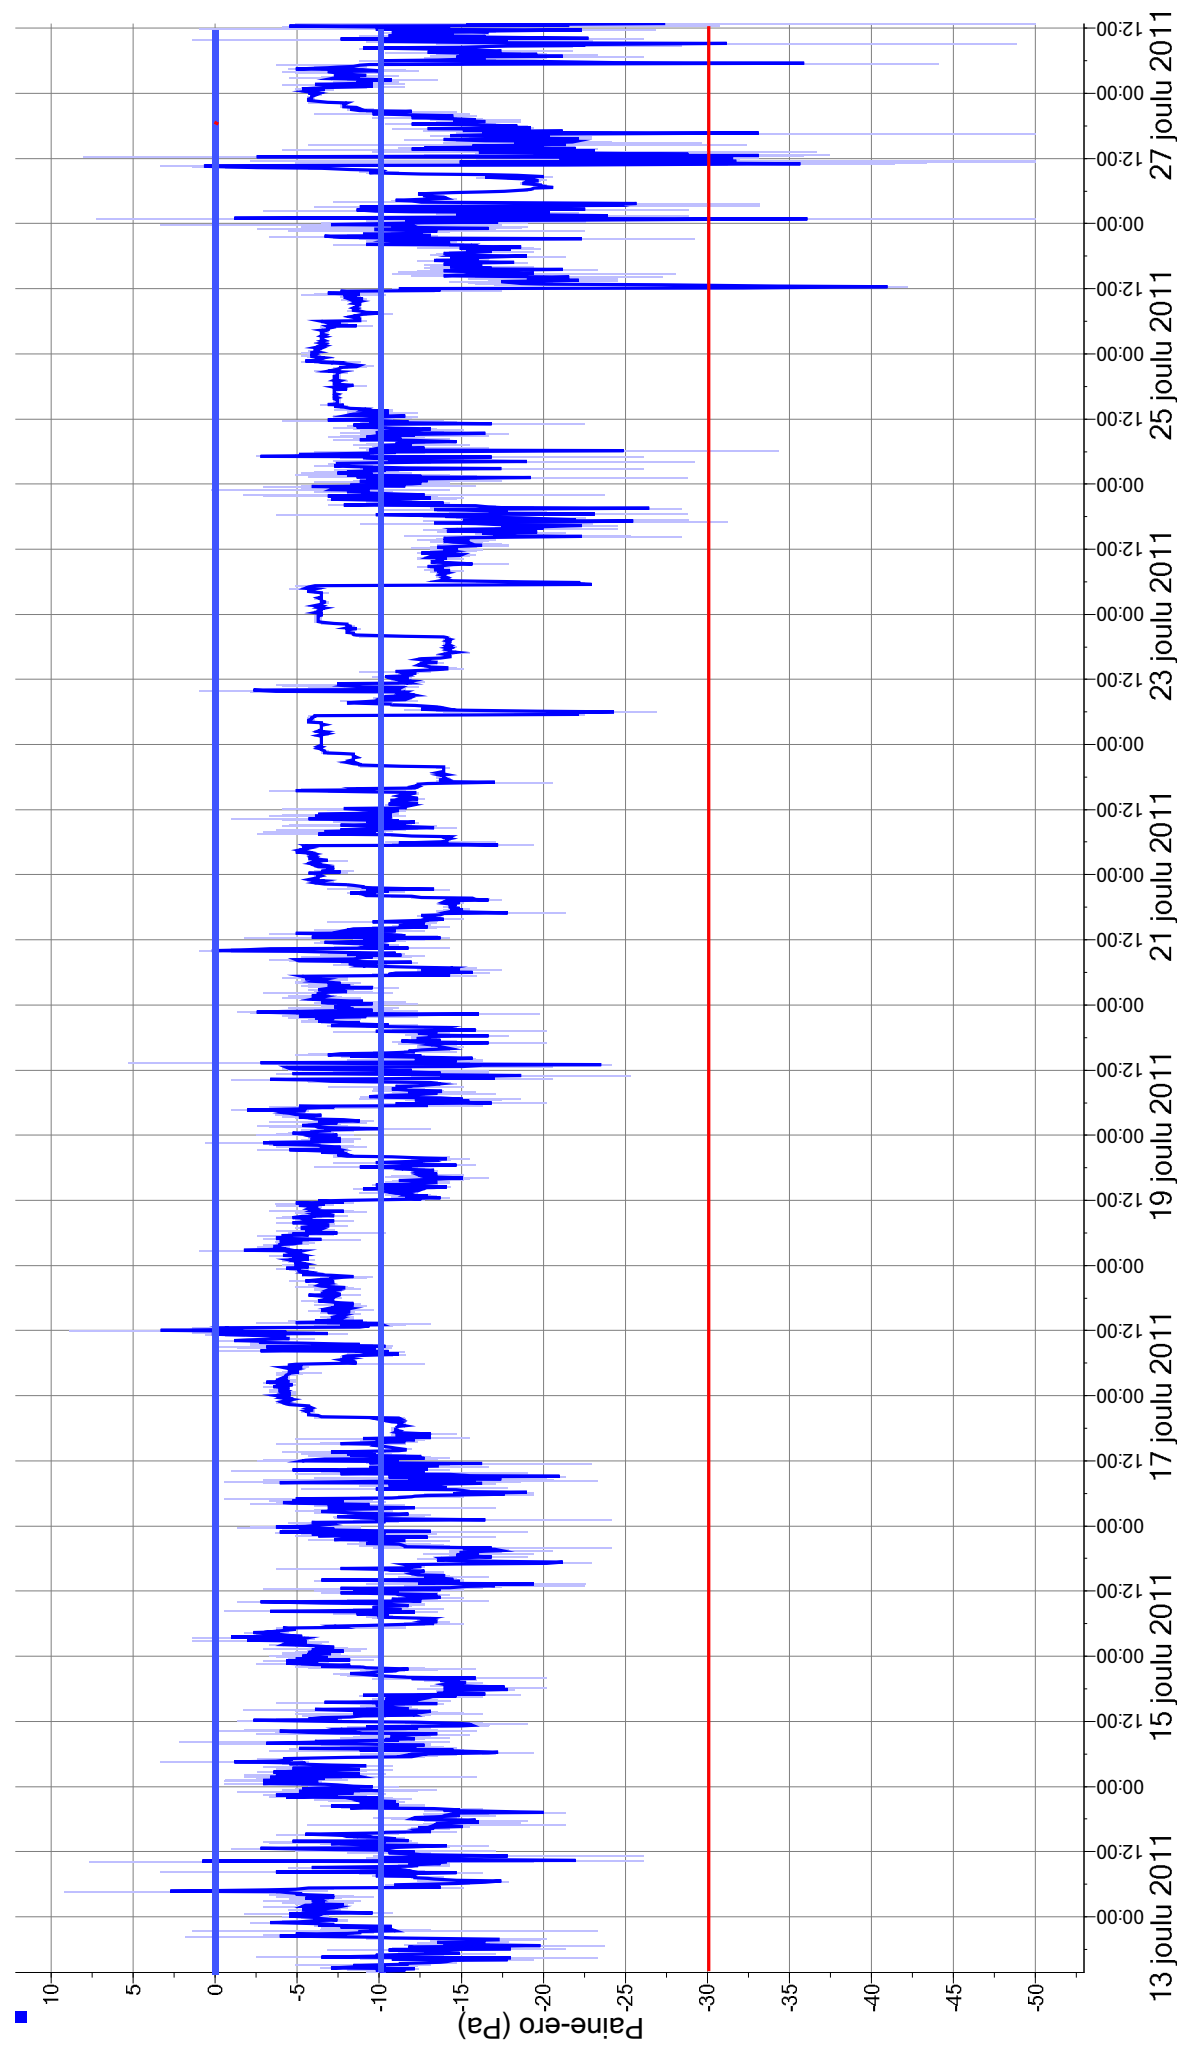

Pikkukoulu luokka 127 sisäilma/ulkoilma

■ 589113Paine-ero Pikku koulu us/luokka

	1
S/N	589113
Type	TGPR-0704
Description	Pikku koulu us/luokka
Property	Paine-ero
Logging Started	27 joulu 2011 14:49:17
Logging Ended	2 tammi 2012 10:39:00
Logging Duration	5 days 19 hours 49 minutes 42 seconds
Offload Operator	tulaitin
Trigger Start	No
Start Delay	3 minutes
Interval	5 minutes
Stop Mode	When full
Offload Time	2 tammi 2012 10:42:32
Number of Readings	1679
Logging Mode	Minutes Mode
Statistics Start Time	27 joulu 2011 14:46:30
Statistics End Time	30 joulu 2011 09:00:00
Minimum Reading	-27.6 Pa
Maximum Reading	10.0 Pa
Average Reading	0.4 Pa

Pikkukoulu luokka 127 sisäilma/alapohja

■ 589113Paine-ero Pikku koulu ap/luokka

	1
S/N	589113
Type	TGPR-0704
Description	Pikku koulu ap/luokka
Property	Paine-ero
Logging Started	12 joulu 2011 16:05:26
Logging Ended	27 joulu 2011 14:35:00
Logging Duration	14 days 22 hours 29 minutes 33 seconds
Offload Operator	tulaitin
Trigger Start	No
Start Delay	5 minutes
Interval	5 minutes
Stop Mode	When full
Offload Time	27 joulu 2011 14:38:37
Number of Readings	4303
Logging Mode	Minutes Mode
Statistics Start Time	12 joulu 2011 16:02:30
Statistics End Time	27 joulu 2011 14:35:00
Minimum Reading	-10.0 Pa
Maximum Reading	8.0 Pa
Average Reading	-1.4 Pa

Luokka 143 sisäilma/ulkoilma

■ 623046Paine-ero Luokka 143 itä-hakkila

	1
S/N	623046
Type	TGPR-0704
Description	Luokka 143 itä-hakkila
Property	Paine-ero
Logging Started	12 joulu 2011 14:50:30
Logging Ended	27 joulu 2011 13:50:00
Logging Duration	14 days 22 hours 59 minutes 29 seconds
Offload Operator	tulaitin
Trigger Start	No
Start Delay	3 minutes
Interval	5 minutes
Stop Mode	When full
Offload Time	27 joulu 2011 13:53:54
Number of Readings	4309
Logging Mode	Minutes Mode
Statistics Start Time	12 joulu 2011 14:47:30
Statistics End Time	27 joulu 2011 13:50:00
Minimum Reading	-50.0 Pa
Maximum Reading	9.2 Pa
Average Reading	-10.3 Pa