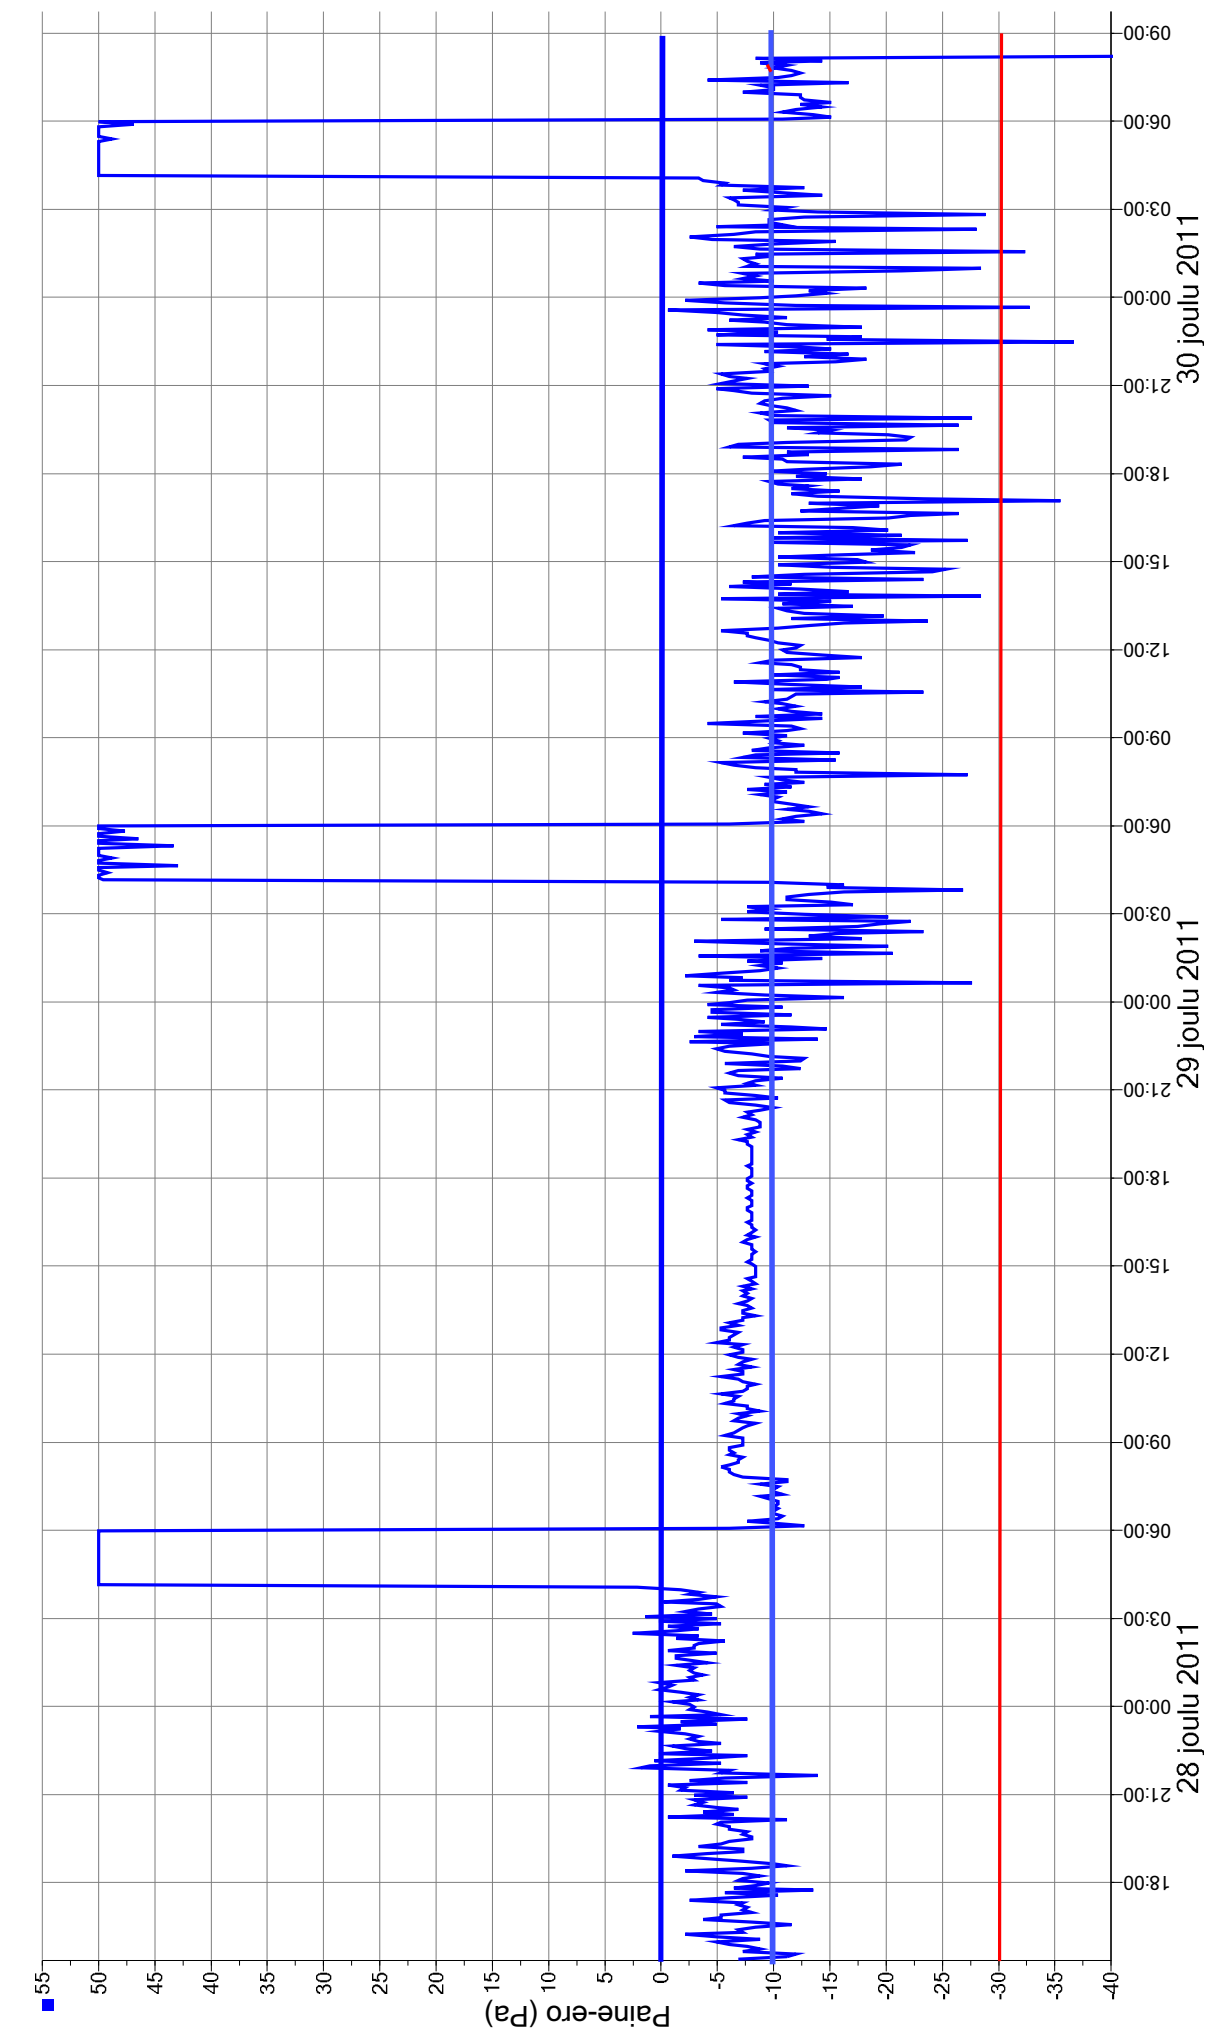

Pikkukoulu luokka 127 sisäilma/alapohja

■ 589113Paine-ero Pikku koulu ap/luokka

	1
S/N	589113
Type	TGPR-0704
Description	Pikku koulu ap/luokka
Property	Paine-ero
Logging Started	12 joulu 2011 16:05:26
Logging Ended	27 joulu 2011 14:35:00
Logging Duration	14 days 22 hours 29 minutes 33 seconds
Offload Operator	tulaitin
Trigger Start	No
Start Delay	5 minutes
Interval	5 minutes
Stop Mode	When full
Offload Time	27 joulu 2011 14:38:37
Number of Readings	4303
Logging Mode	Minutes Mode
Statistics Start Time	12 joulu 2011 16:02:30
Statistics End Time	27 joulu 2011 14:35:00
Minimum Reading	-10.0 Pa
Maximum Reading	8.0 Pa
Average Reading	-1.4 Pa

Luokka 143 sisäilma/ulkoilma

■ 623046Paine-ero Luokka 143 itä-hakkila

	1
S/N	623046
Type	TGPR-0704
Description	Luokka 143 itä-hakkila
Property	Paine-ero
Logging Started	12 joulu 2011 14:50:30
Logging Ended	27 joulu 2011 13:50:00
Logging Duration	14 days 22 hours 59 minutes 29 seconds
Offload Operator	tulaitin
Trigger Start	No
Start Delay	3 minutes
Interval	5 minutes
Stop Mode	When full
Offload Time	27 joulu 2011 13:53:54
Number of Readings	4309
Logging Mode	Minutes Mode
Statistics Start Time	12 joulu 2011 14:47:30
Statistics End Time	27 joulu 2011 13:50:00
Minimum Reading	-50.0 Pa
Maximum Reading	9.2 Pa
Average Reading	-10.3 Pa

Luokka 205 sisäilma/ulkoilma

■ 594827 Paine-ero Luokka 205 in/out

	1
S/N	594827
Type	TGPR-0704
Description	Luokka 205 in/out
Property	Paine-ero
Logging Started	27 joulu 2011 16:24:52
Logging Ended	2 tammi 2012 10:44:00
Logging Duration	5 days 18 hours 19 minutes 7 seconds
Offload Operator	tulaitin
Trigger Start	No
Start Delay	6 minutes
Interval	5 minutes
Stop Mode	When full
Offload Time	2 tammi 2012 10:46:23
Number of Readings	1661
Logging Mode	Minutes Mode
Statistics Start Time	27 joulu 2011 16:21:30
Statistics End Time	30 joulu 2011 10:44:00
Minimum Reading	-50.0 Pa
Maximum Reading	50.0 Pa
Average Reading	-5.1 Pa