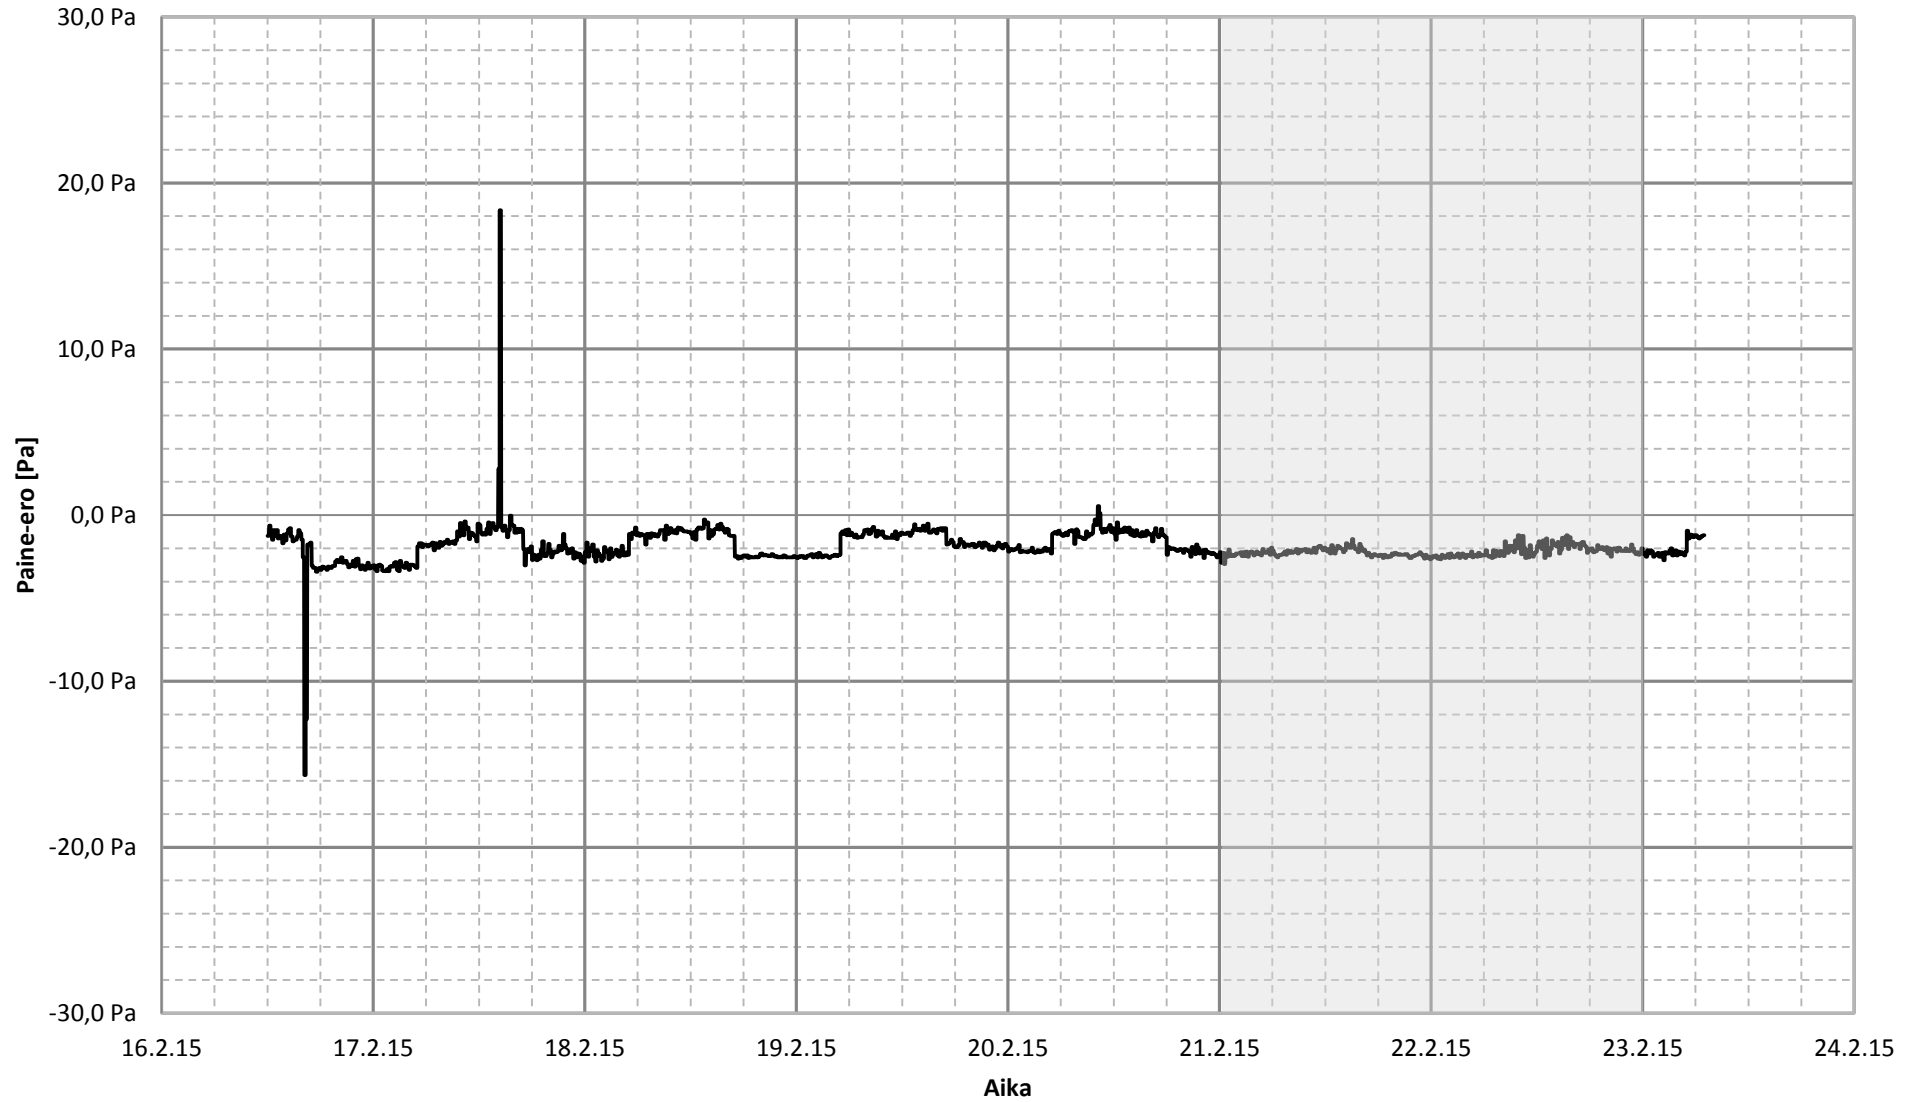

PS1: Musiikkiluokan 074 ja ulkoilman välinen paine-ero 16.-23.2.2015

Kymmenen minuutin keskiarvo

PS2: Musiikkiluokan 074 ja käytävän 071 välinen paine-ero 16.-23.2.2015

Kymmenen minuutin keskiarvo

PS3: Opinto-ohjaajan huoneen 1004 ja ulkoilman välinen paine-ero 16.-23.2.2015

Kymmenen minuutin keskiarvo

PS4: Kotitalousluokan 1060 ja ulkoilman välinen paine-ero 16.-23.2.2015 Kymmenen minuutin keskiarvo

PS5: Luokkatilan 2041 ja ulkoilman välinen paine-ero 16.-23.2.2015

Kymmenen minuutin keskiarvo

PS6: Luokkatilan 2041 ja käytävän 2038 välinen paine-ero 16.-23.2.2015 Kymmenen minuutin keskiarvo