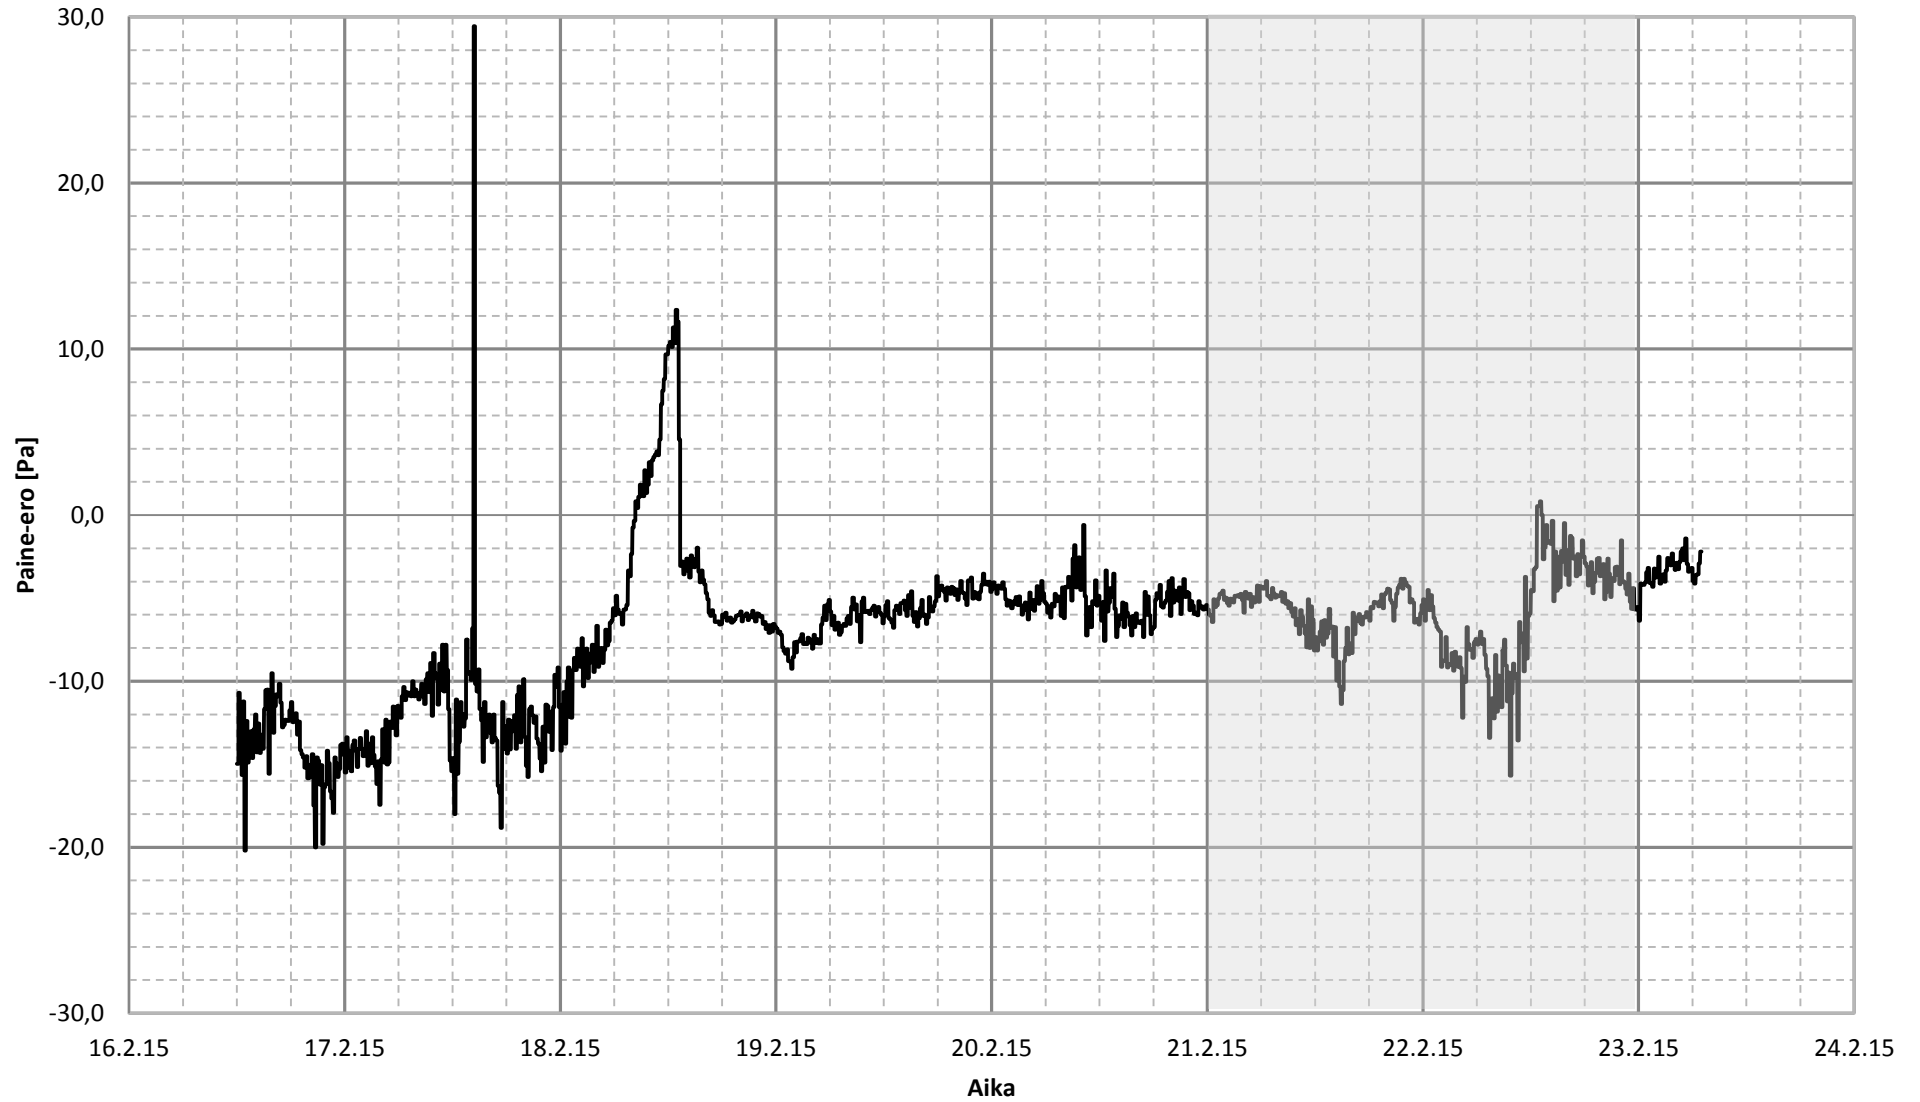

PS1: Musiikkiluokan 074 ja ulkoilman välinen paine-ero 16.-23.2.2015

Kymmenen minuutin keskiarvo

PS2: Musiikkiluokan 074 ja käytävän 071 välinen paine-ero 16.-23.2.2015

Kymmenen minuutin keskiarvo

PS3: Opinto-ohjaajan huoneen 1004 ja ulkoilman välinen paine-ero 16.-23.2.2015

Kymmenen minuutin keskiarvo

PS4: Kotitalousluokan 1060 ja ulkoilman välinen paine-ero 16.-23.2.2015 Kymmenen minuutin keskiarvo

PS5: Luokkatilan 2041 ja ulkoilman välinen paine-ero 16.-23.2.2015

Kymmenen minuutin keskiarvo

PS6: Luokkatilan 2041 ja käytävän 2038 välinen paine-ero 16.-23.2.2015 Kymmenen minuutin keskiarvo