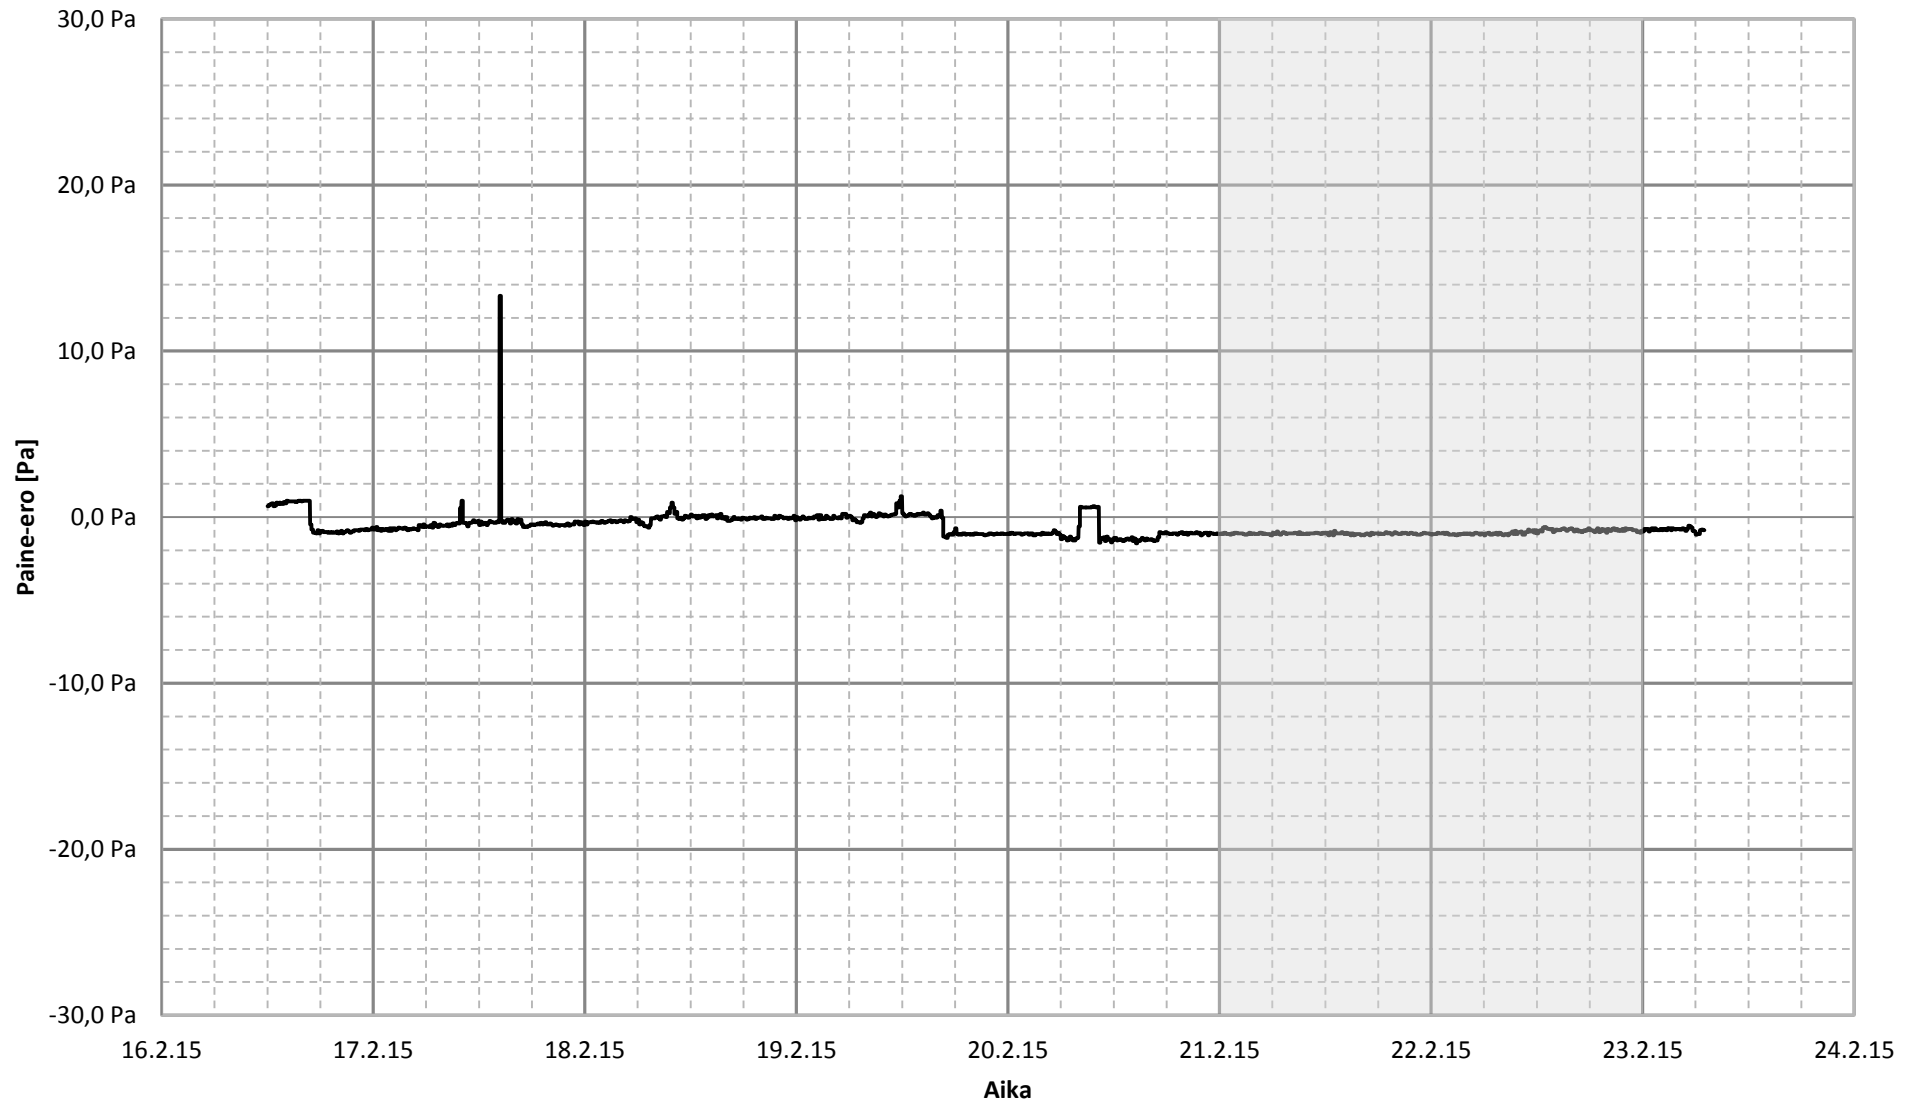

PS1: Musiikkiluokan 074 ja ulkoilman välinen paine-ero 16.-23.2.2015

Kymmenen minuutin keskiarvo

PS2: Musiikkiluokan 074 ja käytävän 071 välinen paine-ero 16.-23.2.2015

Kymmenen minuutin keskiarvo

PS3: Opinto-ohjaajan huoneen 1004 ja ulkoilman välinen paine-ero 16.-23.2.2015

Kymmenen minuutin keskiarvo

PS4: Kotitalousluokan 1060 ja ulkoilman välinen paine-ero 16.-23.2.2015 Kymmenen minuutin keskiarvo

PS5: Luokkatilan 2041 ja ulkoilman välinen paine-ero 16.-23.2.2015

Kymmenen minuutin keskiarvo

PS6: Luokkatilan 2041 ja käytävän 2038 välinen paine-ero 16.-23.2.2015 Kymmenen minuutin keskiarvo