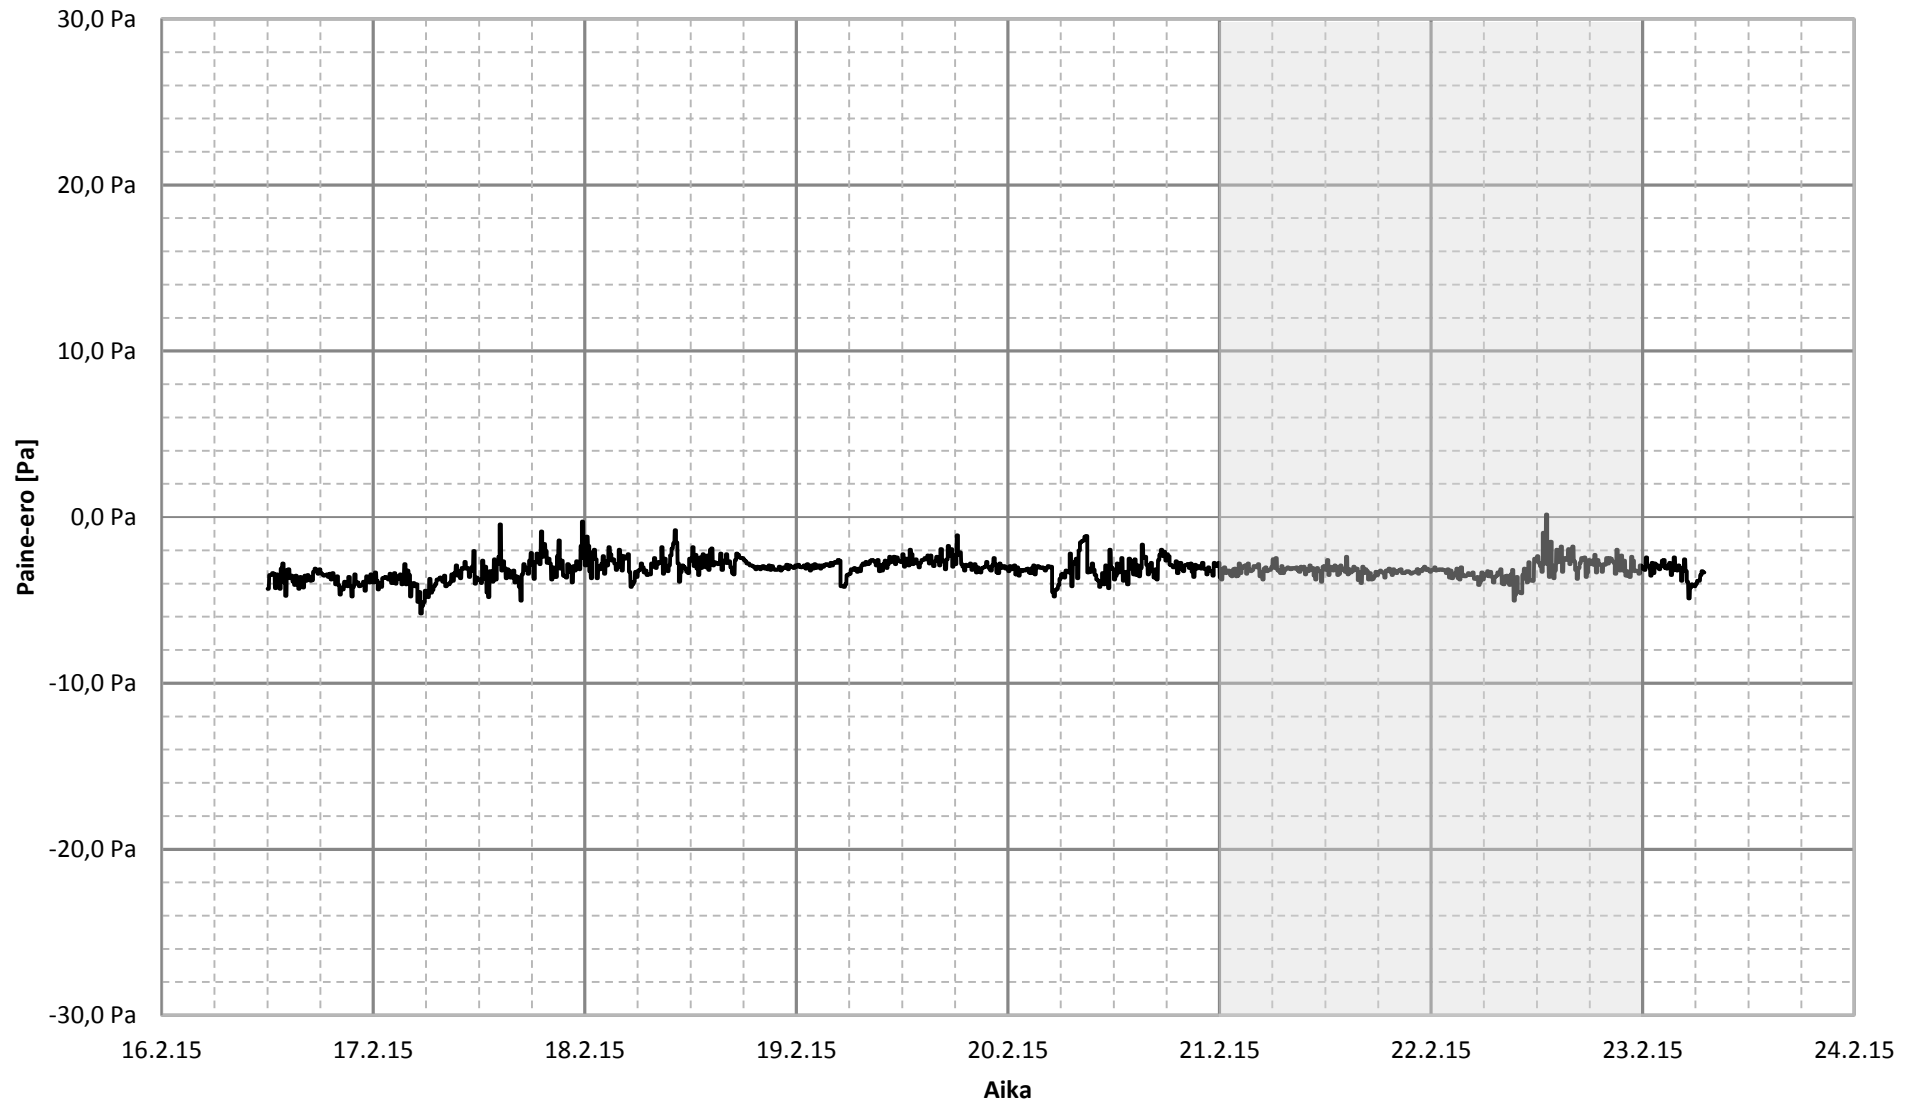

PS1: Musiikkiluokan 074 ja ulkoilman välinen paine-ero 16.-23.2.2015

Kymmenen minuutin keskiarvo

PS2: Musiikkiluokan 074 ja käytävän 071 välinen paine-ero 16.-23.2.2015

Kymmenen minuutin keskiarvo

PS3: Opinto-ohjaajan huoneen 1004 ja ulkoilman välinen paine-ero 16.-23.2.2015

Kymmenen minuutin keskiarvo

PS4: Kotitalousluokan 1060 ja ulkoilman välinen paine-ero 16.-23.2.2015 Kymmenen minuutin keskiarvo

PS5: Luokkatilan 2041 ja ulkoilman välinen paine-ero 16.-23.2.2015

Kymmenen minuutin keskiarvo

PS6: Luokkatilan 2041 ja käytävän 2038 välinen paine-ero 16.-23.2.2015 Kymmenen minuutin keskiarvo