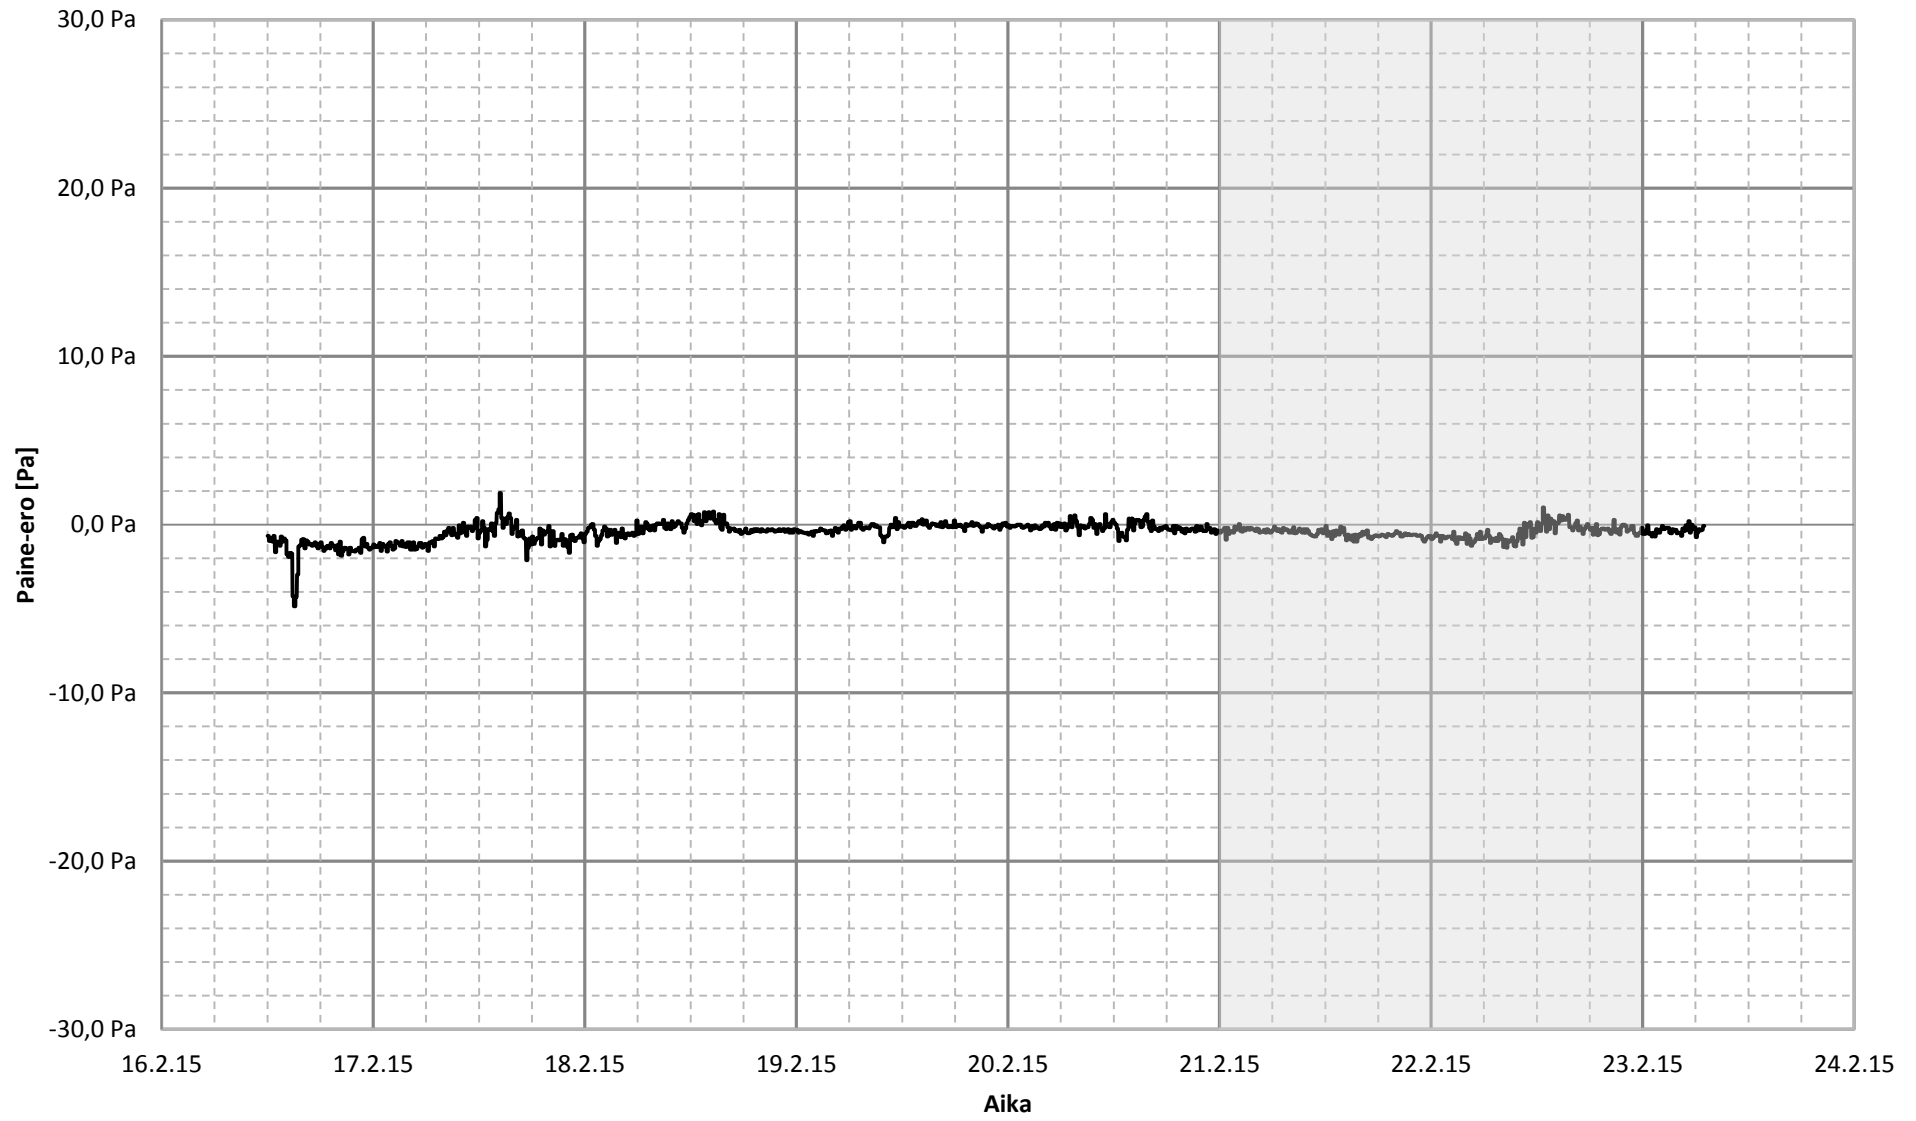

PS1: Musiikkiluokan 074 ja ulkoilman välinen paine-ero 16.-23.2.2015

Kymmenen minuutin keskiarvo

PS2: Musiikkiluokan 074 ja käytävän 071 välinen paine-ero 16.-23.2.2015

Kymmenen minuutin keskiarvo

PS3: Opinto-ohjaajan huoneen 1004 ja ulkoilman välinen paine-ero 16.-23.2.2015

Kymmenen minuutin keskiarvo

PS4: Kotitalousluokan 1060 ja ulkoilman välinen paine-ero 16.-23.2.2015 Kymmenen minuutin keskiarvo

PS5: Luokkatilan 2041 ja ulkoilman välinen paine-ero 16.-23.2.2015

Kymmenen minuutin keskiarvo

PS6: Luokkatilan 2041 ja käytävän 2038 välinen paine-ero 16.-23.2.2015 Kymmenen minuutin keskiarvo