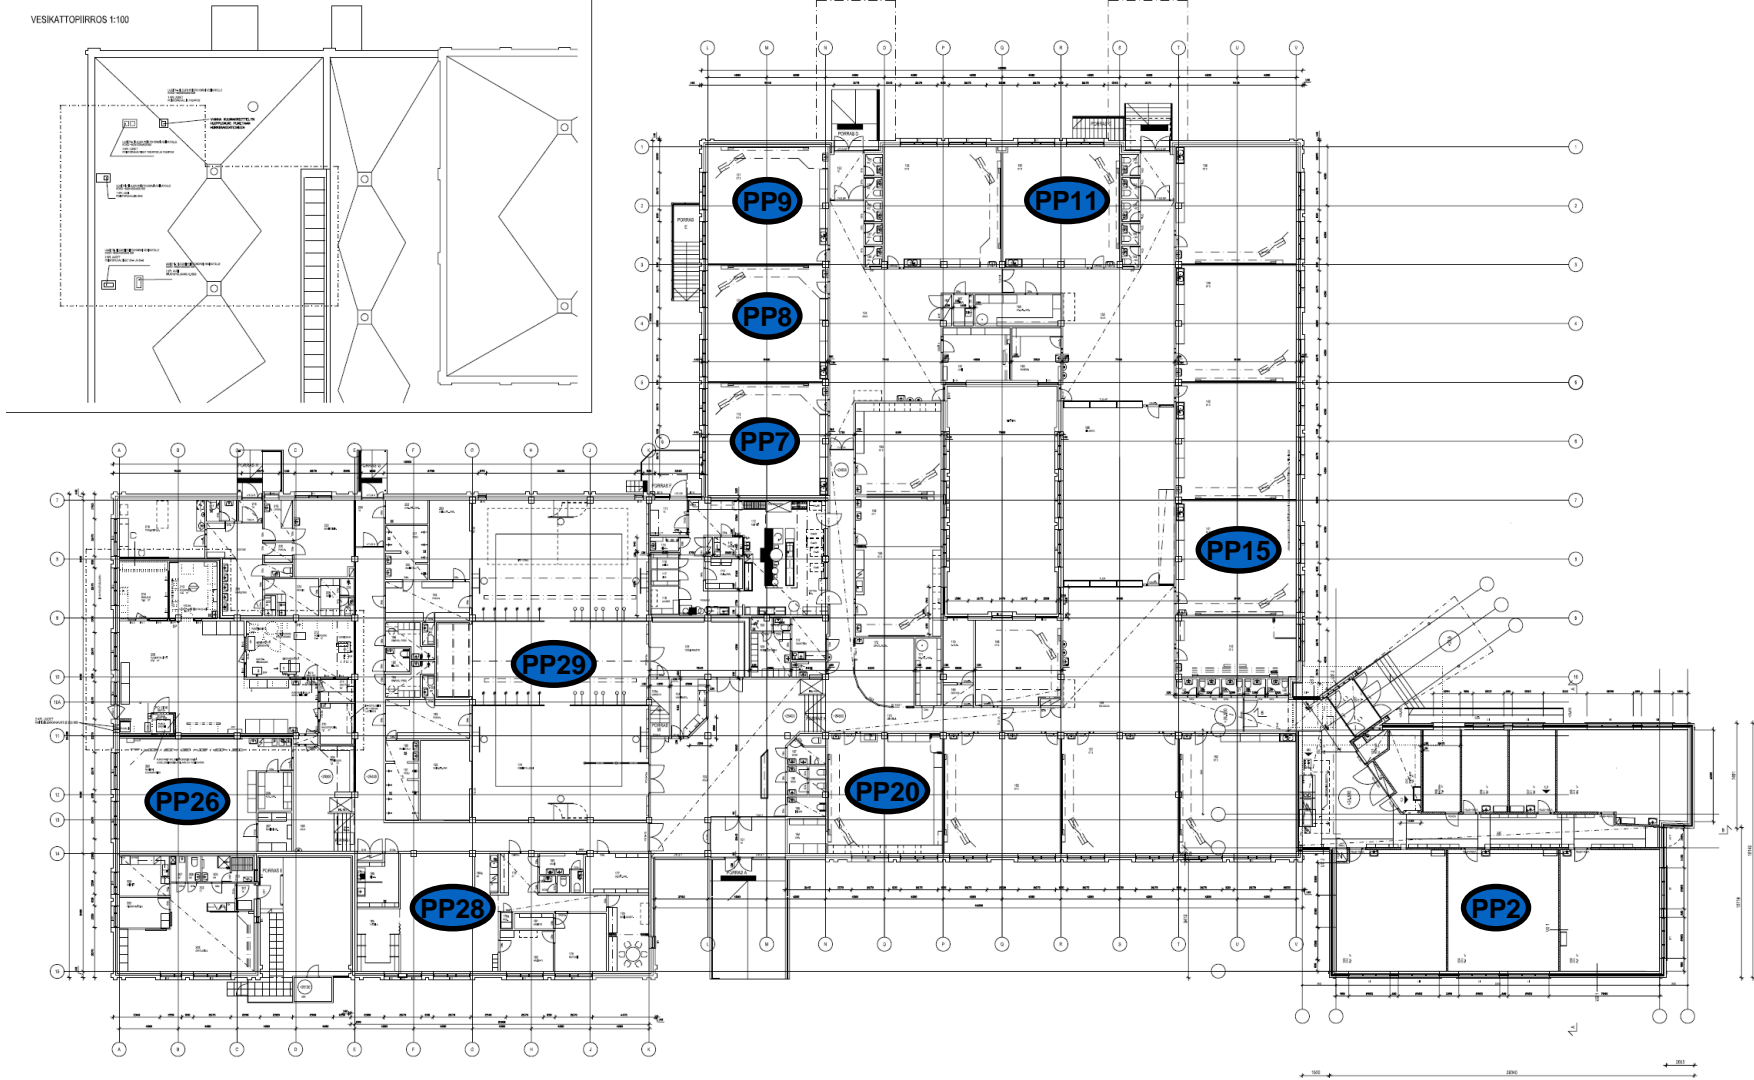

VESKATTOPIIRROS 1:100

MERKINTÖJEN SELITYKSET:

PP PINNOILLE LASKEUTUVA PÖLY